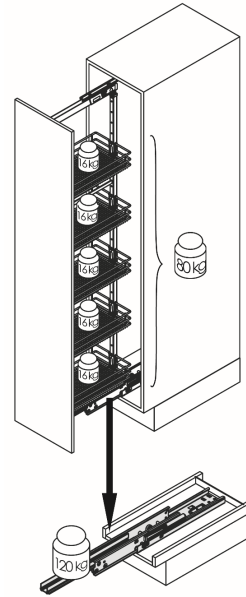

最少櫃內深度：510mm，負重：120kg

Pantry Cabinet HSA 高深架

SOFT
Closong

FULL
Extension

特色

- 框架易裝設計
- 掛籃可調高度
- 緩衝及自關裝置
- 3D 面板調節裝置

細節

型號	櫃內高度	櫃內闊度	櫃外闊度	掛籃
HSA-4300	1450-1700	265	300	4
HSA-4400		365	400	
HSA-5300	1700-1950	265	300	5
HSA-5400		365	400	
HSA-6300	1900-2150	265	300	6
HSA-6400		365	400	

最少櫃內深度：500mm，負重：100kg

Pull-out Pantry DUSA 大怪物儲物架

SOFT
Closong

FULL
Extension

特色

- 框架易裝設計
- 掛籃可調高度
- 適用於左右櫃門
- 緩衝及自關裝置
- 大容量儲存空間

型號	櫃內高度	櫃內闊度	櫃外闊度	掛籃
DUSA-450		412	450	
DUSA-500	1700-1950	462	500	10
DUSA-600		562	600	

最少櫃內深度：520mm，負重：120kg

Glass Pantry Cabinet HSA-SG 玻璃高深架

SOFT
Closing

FULL
Extension

特色

- 強化玻璃
- 框架易裝設計
- 掛籃可調高度
- 緩衝及自關裝置
- 3D 面板調節裝置

細節

型號	櫃內高度	櫃內闊度	櫃外闊度	掛籃
HSA-5400-SG	1700-1950	365	400	5
HSA-6400-SG	1950-2150			