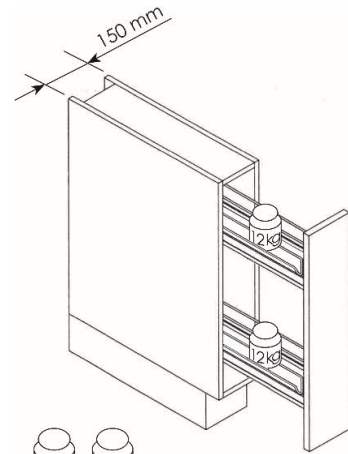

型號	櫃內高度	櫃內闊度	櫃外闊度	掛籃
K150	540	112	150	2

Base Cabinet K150 香檳金色側拉架

SOFT
Closong

特色

- 框架採用左側
- 緩衝及自關裝置
- 3D 面板調節裝置

最少櫃內深度：495mm, 負重：24kg

型號	櫃內高度	櫃內闊度	櫃外闊度	掛籃
K150 CG	540	112	150	2

max. 12kg x 2

最少櫃內深度：490mm，負重：35kg

Wari Corner WACO 轉角架

SOFT
Closong

FULL
Extension

特色

- 簡易安裝設計
- 輕盈舒適拉出設計
- 3D 面板調節裝置
- 緩衝及自關裝置
- 掛籃可調高度

   
max. 9.5kg x 2 + max. 8kg x 2

型號	櫃內高度	櫃內闊度	櫃外闊度	掛籃
WACO-L	530	862	900	4
WACO-R				