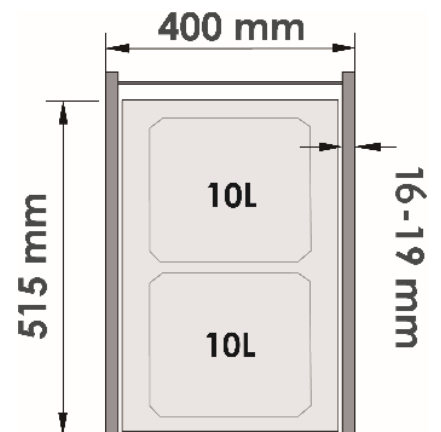

特色

- 櫥櫃寬度 : 400 mm
- 垃圾桶 20(2x10) Litres
- 全展抽屜
- 安裝前面板
- 緩衝自關