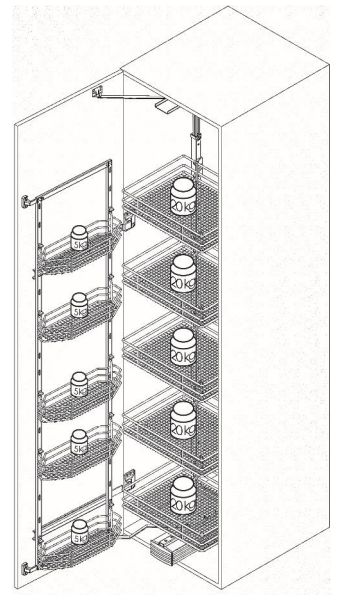

最少櫃內深度：510mm，負重：120kg

Pantry Cabinet HSA 高深架

SOFT
Closong

FULL
Extension

特色

- 框架易裝設計
- 掛籃可調高度
- 緩衝及自關裝置
- 3D 面板調節裝置

細節

型號	櫃內高度	櫃內闊度	櫃外闊度	掛籃
HSA-4300	1450-1700	265	300	4
HSA-4400		365	400	
HSA-5300	1700-1950	265	300	5
HSA-5400		365	400	
HSA-6300	1900-2150	265	300	6
HSA-6400		365	400	

最少櫃內深度：500mm，負重：100kg

Pull-out Pantry DUSA 大怪物儲物架

SOFT
Closong

FULL
Extension

特色

- 框架易裝設計
- 掛籃可調高度
- 適用於左右櫃門
- 緩衝及自關裝置
- 大容量儲存空間

型號	櫃內高度	櫃內闊度	櫃外闊度	掛籃
DUSA-450		412	450	
DUSA-500	1700-1950	462	500	10
DUSA-600		562	600	

最少櫃內深度：520mm，負重：120kg

Glass Pantry Cabinet HSA-SG 玻璃高深架

SOFT
Closing

FULL
Extension

特色

- 強化玻璃
- 框架易裝設計
- 掛籃可調高度
- 緩衝及自關裝置
- 3D 面板調節裝置

細節

型號	櫃內高度	櫃內闊度	櫃外闊度	掛籃
HSA-5400-SG	1700-1950	365	400	5
HSA-6400-SG	1950-2150			

最少櫃內深度：500mm，負重：80kg

最少櫃內深度：480mm，負重：75kg

Pull-out Basket

VSA 易裝儲物架 (大容量)

SOFT
Closing

FULL
Extension

特色

- 簡易裝安裝設計
- 掛籃可調高度
- 儲存空間得到最佳的利用