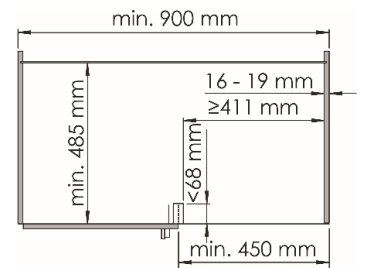

最少櫃內深度：490mm，負重：35kg

Wari Corner WACO 轉角架

SOFT
Closong

FULL
Extension

特色

- 簡易安裝設計
- 輕盈舒適拉出設計
- 3D 面板調節裝置
- 緩衝及自關裝置
- 掛籃可調高度

   
max. 9.5kg x 2 + max. 8kg x 2

型號	櫃內高度	櫃內闊度	櫃外闊度	掛籃
WACO-L	530	862	900	4
WACO-R				

最少櫃內深度：490mm，負重：35kg

Glass Waco Corner WACO-SG 玻璃轉角架

SOFT
Closong

特色

- 強化玻璃
- 掛籃可調高度
- 緩衝及自關裝置
- 3D 面板調節裝置
- 輕盈舒適拉出設計

   
max. 9.5kg x 2 + max. 8kg x 2

型號	櫃內高度	櫃內闊度	櫃外闊度	掛籃
WACO-SG-L	530	862	900	4
WACO-SGR				