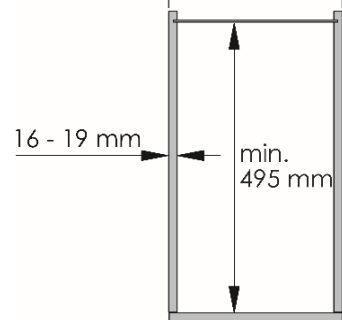

Base Cabinet K150 側拉架

SOFT
Closong

特色

- 框架採用右側
- 緩衝及自關裝置
- 3D 面板調節裝置

最少櫃內深度：495mm，負重：24kg