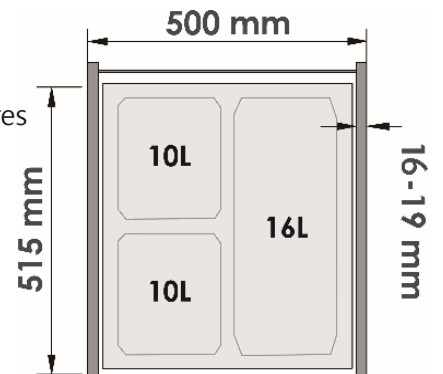

FULL
Extension

特色

- 易裝拉籃設計
- 緩衝及自關裝置

max. 15kg x 2

型號	櫃內高度	櫃內闊度	櫃外闊度
DUSA-400	140	368	400
DUSA-450		418	450
DUSA-500		468	500
DUSA-600		568	600
DUSA-900		868	900

最少櫃內深度：470mm, 負重：40kg

Pull-out Basket FPOB 三邊拉籃

特色

- 櫥櫃寬度 : 400 mm
- 垃圾桶 20(2x10) Litres
- 全展抽屜
- 安裝前面板
- 緩衝自關

Waste Bin KL8203
Base 500-2 緩衝内櫃垃圾桶

SOFT
Closong

特色

- 櫥櫃寬度 : 500 mm
- 垃圾桶 38(1x16+1x22) Litres
- 全展抽屜
- 安裝前面板
- 緩衝自關

Waste Bin KL8204
Base 500-3 緩衝内櫃垃圾桶

SOFT
Closong

特色

- 櫥櫃寬度 : 500 mm
- 垃圾桶 36(2x10+1x16) Litres
- 全展抽屜
- 安裝前面板
- 緩衝自關

Waste Bin KL8220
Oko xxliner K300 Maxi
環保內櫃垃圾桶

SOFT
Closong

FULL
Extension

特色

- 櫥櫃寬度：300 mm
- 安裝高度：580 mm
- 垃圾桶 32+1.2 Litres
- 全展抽屜
- 超大容量
- 安裝前面板
- 緩衝自關