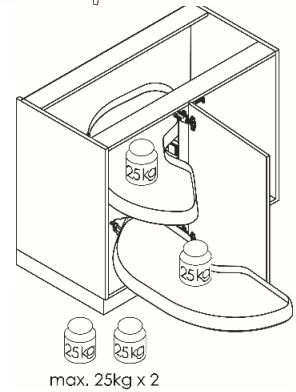

最少櫃內深度：490mm，負重：35kg

Wari Corner WACO 轉角架

SOFT
Closong

FULL
Extension

特色

- 簡易安裝設計
- 輕盈舒適拉出設計
- 3D 面板調節裝置
- 緩衝及自關裝置
- 掛籃可調高度

   
max. 9.5kg x 2 + max. 8kg x 2

型號	櫃內高度	櫃內闊度	櫃外闊度	掛籃
WACO-L	530	862	900	4
WACO-R				

最少櫃內深度：490mm，負重：35kg

Glass Waco Corner WACO-SG 玻璃轉角架

SOFT
Closong

特色

- 強化玻璃
- 掛籃可調高度
- 緩衝及自關裝置
- 3D 面板調節裝置
- 輕盈舒適拉出設計

   
max. 9.5kg x 2 + max. 8kg x 2

型號	櫃內高度	櫃內闊度	櫃外闊度	掛籃
WACO-SG-L	530	862	900	4
WACO-SGR				

最少櫃內深度：490mm，負重：50kg

Cornerstone-Maxx (Lava Grey) CS 重力半圓架

SOFT
Closong

特色

- 易裝設計
- 分左右安裝
- 掛架可調高度
- 上下架獨立運作
- 儲存空間得到最佳的利用

型號	櫃內高度	櫃內闊度	櫃外闊度
CSL450L-Maxx-Lava	520	864	900
CSL450R-Maxx-Lava			

最少櫃內深度：500mm，負重：100kg

180° 1/2 Corner WACO 180° 半圓架

SOFT
Closong

特色

- 易裝設計
- 不分左右安裝
- 掛架可調高度
- 上下架獨立運作
- 儲存空間得到最佳的利用

型號	櫃內高度	櫃內闊度	櫃外闊度	掛籃
WACO-750	550	864	900	2

最少櫃內深度：470mm，負重：40kg

Base Pull-out BL-600 地櫃拉架

SOFT
Closong