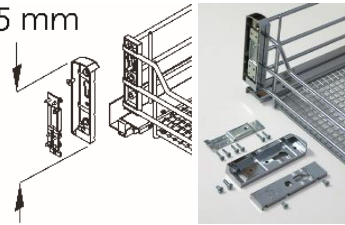

FULL
Extension

特色

- 易裝拉籃設計
- 緩衝及自關裝置

max. 15kg x 2

型號	櫃內高度	櫃內闊度	櫃外闊度
DUSA-400	140	368	400
DUSA-450		418	450
DUSA-500		468	500
DUSA-600		568	600
DUSA-900		868	900

最少櫃內深度：470mm, 負重：40kg

Pull-out Basket FPOB 三邊拉籃

SOFT
Closing

FULL
Extension

特色

- 易裝拉籃設計
- 拉籃裝在櫃門隨門拉出
- 緩衝及自關裝置

185 mm

型號	櫃內高度	櫃內闊度	櫃外闊度
FOPB-600	140	568	600
FOPB-900		868	900

KL8211 Cabbi 1

特色