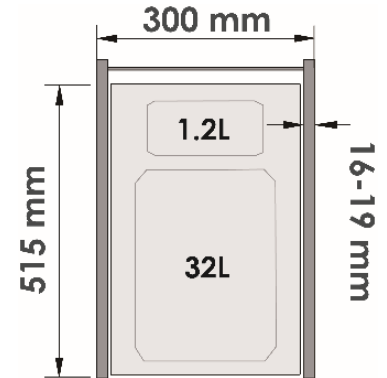

SOFT
Closong

特色

- 櫥櫃寬度 : 500 mm
- 垃圾桶 36(2x10+1x16) Litres
- 全展抽屜
- 安裝前面板
- 緩衝自關

Waste Bin KL8220
Oko xxliner K300 Maxi
環保內櫃垃圾桶

SOFT
Closong

FULL
Extension

特色

- 櫥櫃寬度：300 mm
- 安裝高度：580 mm
- 垃圾桶 32+1.2 Litres
- 全展抽屜
- 超大容量
- 安裝前面板
- 緩衝自關

Waste Bin KL8221
Oko xxliner K400 Maxi
環保內櫃垃圾桶

SOFT
Closong

FULL
Extension

特色

- 櫥櫃寬度：400 mm
- 安裝高度：580 mm
- 垃圾桶 35+1.2 Litres
- 全展抽屜
- 超大容量
- 安裝前面板
- 緩衝自關

Waste Bin KL8222
Oko xxliner K500 Maxi
環保內櫃垃圾桶

SOFT
Closing