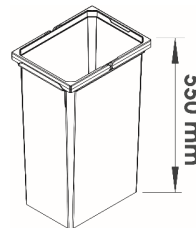

特色

- 櫥櫃寬度 : 400 mm
- 垃圾桶 20(2x10) Litres
- 全展抽屜
- 安裝前面板
- 緩衝自關

Waste Bin KL8203
Base 500-2 緩衝内櫃垃圾桶

SOFT
Closong

特色

- 櫥櫃寬度 : 500 mm
- 垃圾桶 38(1x16+1x22) Litres
- 全展抽屜
- 安裝前面板
- 緩衝自關

Waste Bin KL8204
Base 500-3 緩衝内櫃垃圾桶

SOFT
Closong

特色

- 櫥櫃寬度 : 500 mm
- 垃圾桶 36(2x10+1x16) Litres
- 全展抽屜
- 安裝前面板
- 緩衝自關

Waste Bin KL8220
Oko xxliner K300 Maxi
環保內櫃垃圾桶

SOFT
Closong

FULL
Extension

特色

- 櫥櫃寬度：300 mm
- 安裝高度：580 mm
- 垃圾桶 32+1.2 Litres
- 全展抽屜
- 超大容量
- 安裝前面板
- 緩衝自關

Waste Bin KL8221
Oko xxliner K400 Maxi
環保內櫃垃圾桶

SOFT
Closong

FULL
Extension

特色

- 櫥櫃寬度：400 mm
- 安裝高度：580 mm
- 垃圾桶 35+1.2 Litres
- 全展抽屜
- 超大容量
- 安裝前面板
- 緩衝自關

Waste Bin KL8222
Oko xxliner K500 Maxi
環保內櫃垃圾桶

SOFT
Closing

FULL
Extension

特色

- 櫥櫃寬度：500 mm
- 安裝高度：580 mm
- 垃圾桶 2x35 Litres
- 全展抽屜
- 超大容量
- 安裝前面板
- 緩衝自關

Waste Bin KL8225-12L
ENVI Single
環保內櫃垃圾桶

特色

- 櫥櫃寬度：450 mm
- 安裝高度：350 mm
- 安裝深度：280 mm
- 垃圾桶 12 Litres
- 跟門拉出
- 橫身設計