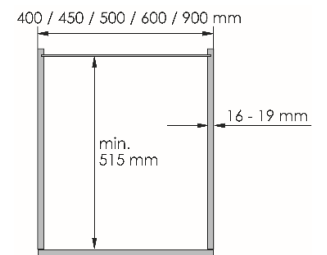

180° 1/2 Corner WACO 180° 半圓架

SOFT
Closong

特色

- 易裝設計
- 不分左右安裝
- 掛架可調高度
- 上下架獨立運作
- 儲存空間得到最佳的利用

型號	櫃內高度	櫃內闊度	櫃外闊度	掛籃
WACO-750	550	864	900	2

最少櫃內深度：470mm，負重：40kg

Base Pull-out BL-600 地櫃拉架

SOFT
Closong

FULL
Extension

特色

- 可配紅酒架
- 拉籃可變高度
- 緩衝及自關裝置
- 3D 面板調節裝置

max. 10kg x 2 + max. 20kg

型號	櫃內高度	櫃內闊度	櫃外闊度	掛籃
BL-600	590	562	600	3

最少櫃內深度：515mm，負重：30kg

Pull-out Basket POB 四邊拉籃

SOFT
Closong

FULL
Extension

特色

- 易裝拉籃設計
- 緩衝及自關裝置

max. 15kg x 2

型號	櫃內高度	櫃內闊度	櫃外闊度
DUSA-400	140	368	400
DUSA-450		418	450
DUSA-500		468	500
DUSA-600		568	600
DUSA-900		868	900

最少櫃內深度：470mm, 負重：40kg

Pull-out Basket FPOB 三邊拉籃