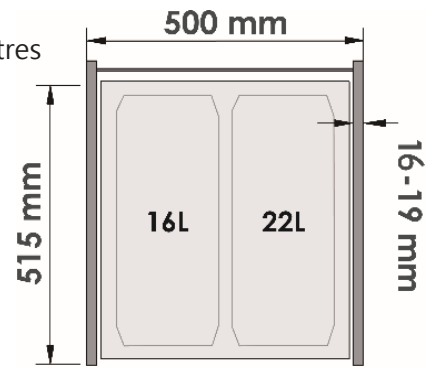

FULL
Extension

特色

- 易裝拉籃設計
- 緩衝及自關裝置

max. 15kg x 2

型號	櫃內高度	櫃內闊度	櫃外闊度
DUSA-400	140	368	400
DUSA-450		418	450
DUSA-500		468	500
DUSA-600		568	600
DUSA-900		868	900

最少櫃內深度：470mm, 負重：40kg

Pull-out Basket FPOB 三邊拉籃

特色

- 櫥櫃寬度 : 400 mm
- 垃圾桶 20(2x10) Litres
- 全展抽屜
- 安裝前面板
- 緩衝自關

Waste Bin KL8203
Base 500-2 緩衝内櫃垃圾桶

SOFT
Closong

特色

- 櫥櫃寬度 : 500 mm
- 垃圾桶 38(1x16+1x22) Litres
- 全展抽屜
- 安裝前面板
- 緩衝自關

Waste Bin KL8204
Base 500-3 緩衝内櫃垃圾桶