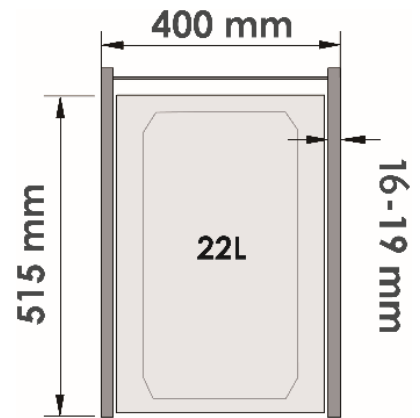

Waste Bin KL8201

Base 400-1 緩衝內櫃垃圾桶

SOFT
Closong

特色

- 櫥櫃寬度 : 400 mm
- 垃圾桶 1x22 Litres
- 全展抽屜
- 安裝前面板
- 緩衝自關

Waste Bin KL8202

Base 400-2 緩衝內櫃垃圾桶

SOFT
Closong

特色

- 櫥櫃寬度 : 400 mm
- 垃圾桶 20(2x10) Litres
- 全展抽屜
- 安裝前面板
- 緩衝自關