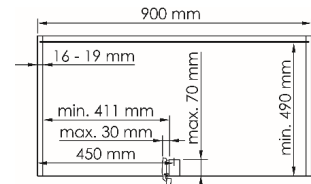

最少櫃內深度：490mm，負重：35kg

Wari Corner WACO 轉角架

SOFT
Closong

FULL
Extension

特色

- 簡易安裝設計
- 輕盈舒適拉出設計
- 3D 面板調節裝置
- 緩衝及自關裝置
- 掛籃可調高度

   
max. 9.5kg x 2 + max. 8kg x 2

型號	櫃內高度	櫃內闊度	櫃外闊度	掛籃
WACO-L	530	862	900	4
WACO-R				

最少櫃內深度：490mm，負重：35kg

Glass Waco Corner WACO-SG 玻璃轉角架

SOFT
Closong

特色

- 強化玻璃
- 掛籃可調高度
- 緩衝及自關裝置
- 3D 面板調節裝置
- 輕盈舒適拉出設計

   
max. 9.5kg x 2 + max. 8kg x 2

型號	櫃內高度	櫃內闊度	櫃外闊度	掛籃
WACO-SG-L	530	862	900	4
WACO-SGR				

最少櫃內深度：490mm，負重：50kg

Cornerstone-Maxx (Lava Grey) CS 重力半圓架

SOFT
Closong

特色

- 易裝設計
- 分左右安裝
- 掛架可調高度
- 上下架獨立運作
- 儲存空間得到最佳的利用

型號	櫃內高度	櫃內闊度	櫃外闊度
CSL450L-Maxx-Lava	520	864	900
CSL450R-Maxx-Lava			

最少櫃內深度：500mm，負重：100kg

180° 1/2 Corner WACO 180° 半圓架

SOFT
Closong

特色

- 易裝設計
- 不分左右安裝
- 掛架可調高度
- 上下架獨立運作
- 儲存空間得到最佳的利用

型號	櫃內高度	櫃內闊度	櫃外闊度	掛籃
WACO-750	550	864	900	2

最少櫃內深度：470mm，負重：40kg

Base Pull-out BL-600 地櫃拉架

SOFT
Closong