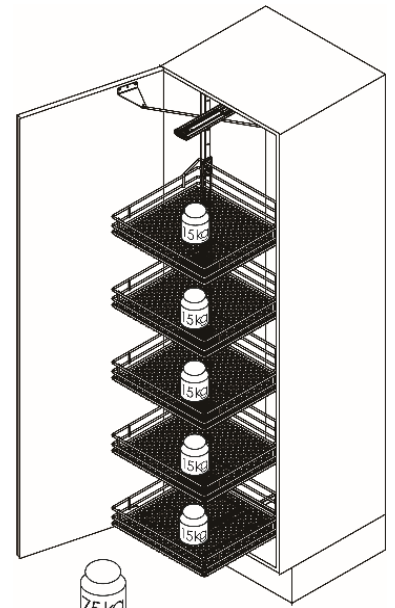

最少櫃內深度：500mm，負重：100kg

Pull-out Pantry DUSA 大怪物儲物架

SOFT
Closong

FULL
Extension

特色

- 框架易裝設計
- 掛籃可調高度
- 適用於左右櫃門
- 緩衝及自關裝置
- 大容量儲存空間

型號	櫃內高度	櫃內闊度	櫃外闊度	掛籃
DUSA-450		412	450	
DUSA-500	1700-1950	462	500	10
DUSA-600		562	600	

Glass Rotary Pantry Cabinet HSA-RSG 玻璃旋轉高深架

SOFT
Closing

FULL
Extension

特色

- 左右轉動
- 穩定拉出
- 強化玻璃
- 緩衝及自關裝置
- 3D 面板調節裝置

型號	櫃內高度	櫃內闊度	櫃外闊度	掛籃
HSA-5300R-SG	1700-1950	265	300	5
HSA-5400R-SG		365	400	
HSA-6300R-SG	1900-2230	265	300	
HSA-6400R-SG		365	400	

最少櫃內深度：500mm，負重：80kg

最少櫃內深度：480mm，負重：75kg

Pull-out Basket

VSA 易裝儲物架 (大容量)

SOFT
Closing

FULL
Extension

特色

- 簡易裝安裝設計
- 掛籃可調高度
- 儲存空間得到最佳的利用

max. 15kg x 5

型號	櫃內高度	櫃內闊度	櫃外闊度	掛籃
VSA-6600	1900-2140	562	600	5

Narrow Unit DSA 側拉架

SOFT
Closong

特色

- 隨意調高
- 框架採用左側或右側
- 拉籃可變高度
- 緩衝及自關裝置
- 3D 面板調節裝置

最少櫃內深度：495mm，負重：24kg

型號	櫃內高度	櫃內闊度	櫃外闊度	掛籃
DSA-150	590	110	150	2
DSA-200		160	200	
DSA-300		260	300	