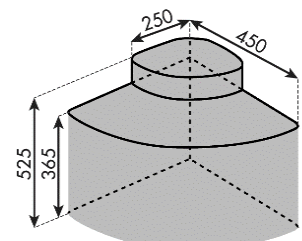

- 櫥櫃寬度 : 400 mm
- 垃圾桶 1x19 Litres
- 旋轉技術
- 安裝側板

KL8212 Cabbi 2

特色

- 櫥櫃寬度 : 400 mm
- 垃圾桶 18(2x9)Litres
- 旋轉技術
- 安裝側板
- 帶生物蓋
- 4 個活性炭過濾器

KL8213 Cabbi 3 Plus

特色

- 櫥櫃寬度 : 500 mm
- 垃圾桶 40(19+9+12)Litres
- 旋轉技術
- 安裝側板
- 帶生物蓋
- 4 個活性炭過濾器