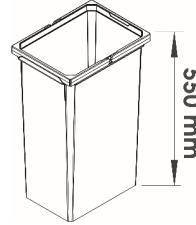

SOFT
Closong

特色

- 櫥櫃寬度 : 500 mm
- 垃圾桶 36(2x10+1x16) Litres
- 全展抽屜
- 安裝前面板
- 緩衝自關

Waste Bin KL8220
Oko xxliner K300 Maxi
環保內櫃垃圾桶

SOFT
Closong

FULL
Extension

特色

- 櫥櫃寬度：300 mm
- 安裝高度：580 mm
- 垃圾桶 32+1.2 Litres
- 全展抽屜
- 超大容量
- 安裝前面板
- 緩衝自關

Waste Bin KL8221
Oko xxliner K400 Maxi
環保內櫃垃圾桶

SOFT
Closong

FULL
Extension

特色

- 櫥櫃寬度：400 mm
- 安裝高度：580 mm
- 垃圾桶 35+1.2 Litres
- 全展抽屜
- 超大容量
- 安裝前面板
- 緩衝自關

Waste Bin KL8222
Oko xxliner K500 Maxi
環保內櫃垃圾桶

SOFT
Closing

FULL
Extension

特色

- 櫥櫃寬度：500 mm
- 安裝高度：580 mm
- 垃圾桶 2x35 Litres
- 全展抽屜
- 超大容量
- 安裝前面板
- 緩衝自關

Waste Bin KL8225-12L
ENVI Single
環保內櫃垃圾桶

特色

- 櫥櫃寬度：450 mm
- 安裝高度：350 mm
- 安裝深度：280 mm
- 垃圾桶 12 Litres
- 跟門拉出
- 橫身設計