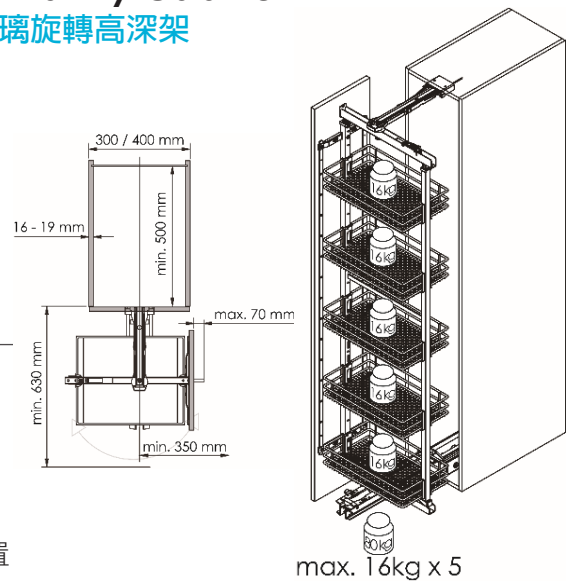

最少櫃內深度：500mm，負重：100kg

Pull-out Pantry DUSA 大怪物儲物架

SOFT
Closong

FULL
Extension

特色

- 框架易裝設計
- 掛籃可調高度
- 適用於左右櫃門
- 緩衝及自關裝置
- 大容量儲存空間

型號	櫃內高度	櫃內闊度	櫃外闊度	掛籃
DUSA-450		412	450	
DUSA-500	1700-1950	462	500	10
DUSA-600		562	600	

最少櫃內深度：520mm，負重：120kg

Glass Pantry Cabinet HSA-SG 玻璃高深架

SOFT
Closing

FULL
Extension

特色

- 強化玻璃
- 框架易裝設計
- 掛籃可調高度
- 緩衝及自關裝置
- 3D 面板調節裝置

細節

型號	櫃內高度	櫃內闊度	櫃外闊度	掛籃
HSA-5400-SG	1700-1950	365	400	5
HSA-6400-SG	1950-2150			

Glass Rotary Pantry Cabinet HSA-RSG 玻璃旋轉高深架

SOFT
Closing

FULL
Extension

特色

- 左右轉動
- 穩定拉出
- 強化玻璃
- 緩衝及自關裝置
- 3D 面板調節裝置

型號	櫃內高度	櫃內闊度	櫃外闊度	掛籃
HSA-5300R-SG	1700-1950	265	300	5
HSA-5400R-SG		365	400	
HSA-6300R-SG	1900-2230	265	300	
HSA-6400R-SG		365	400	

最少櫃內深度：500mm，負重：80kg

最少櫃內深度：480mm，負重：75kg

Pull-out Basket

VSA 易裝儲物架 (大容量)

SOFT
Closing

FULL
Extension

特色

- 簡易裝安裝設計
- 掛籃可調高度
- 儲存空間得到最佳的利用