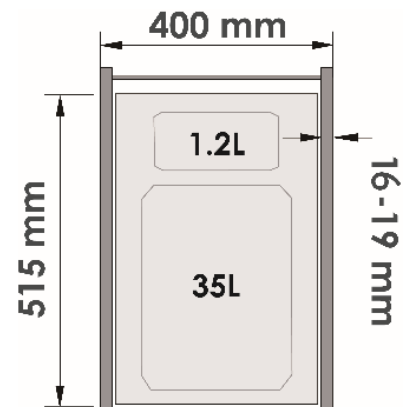

SOFT
Closong

特色

- 櫥櫃寬度 : 500 mm
- 垃圾桶 36(2x10+1x16) Litres
- 全展抽屜
- 安裝前面板
- 緩衝自關

Waste Bin KL8220
Oko xxliner K300 Maxi
環保內櫃垃圾桶

SOFT
Closong

FULL
Extension

特色

- 櫥櫃寬度：300 mm
- 安裝高度：580 mm
- 垃圾桶 32+1.2 Litres
- 全展抽屜
- 超大容量
- 安裝前面板
- 緩衝自關

Waste Bin KL8221
Oko xxliner K400 Maxi
環保內櫃垃圾桶

SOFT
Closong

FULL
Extension

特色

- 櫥櫃寬度：400 mm
- 安裝高度：580 mm
- 垃圾桶 35+1.2 Litres
- 全展抽屜
- 超大容量
- 安裝前面板
- 緩衝自關

Waste Bin KL8222
Oko xxliner K500 Maxi
環保內櫃垃圾桶

SOFT
Closing

FULL
Extension

特色

- 櫥櫃寬度：500 mm
- 安裝高度：580 mm
- 垃圾桶 2x35 Litres
- 全展抽屜
- 超大容量
- 安裝前面板
- 緩衝自關

Waste Bin KL8225-12L
ENVI Single
環保內櫃垃圾桶

特色

- 櫥櫃寬度：450 mm
- 安裝高度：350 mm
- 安裝深度：280 mm
- 垃圾桶 12 Litres
- 跟門拉出
- 橫身設計