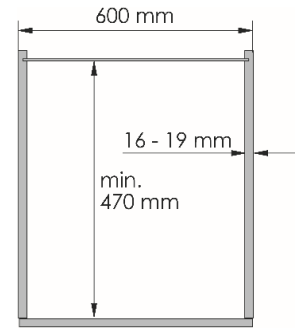

180° 1/2 Corner WACO 180° 半圓架

SOFT
Closong

特色

- 易裝設計
- 不分左右安裝
- 掛架可調高度
- 上下架獨立運作
- 儲存空間得到最佳的利用

型號	櫃內高度	櫃內闊度	櫃外闊度	掛籃
WACO-750	550	864	900	2

最少櫃內深度：470mm，負重：40kg

Base Pull-out BL-600 地櫃拉架

SOFT
Closong

FULL
Extension

特色

- 可配紅酒架
- 拉籃可變高度
- 緩衝及自關裝置
- 3D 面板調節裝置

max. 10kg x 2 + max. 20kg

型號	櫃內高度	櫃內闊度	櫃外闊度	掛籃
BL-600	590	562	600	3

最少櫃內深度：515mm，負重：30kg

Pull-out Basket POB 四邊拉籃

SOFT
Closong

FULL
Extension

特色

- 易裝拉籃設計
- 緩衝及自關裝置

max. 15kg x 2

型號	櫃內高度	櫃內闊度	櫃外闊度
DUSA-400	140	368	400
DUSA-450		418	450
DUSA-500		468	500
DUSA-600		568	600
DUSA-900		868	900

最少櫃內深度：470mm, 負重：40kg

Pull-out Basket FPOB 三邊拉籃