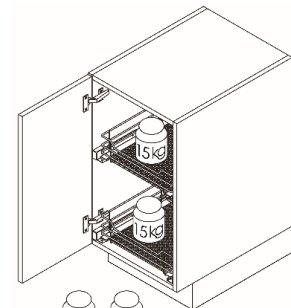

180° 1/2 Corner WACO 180° 半圓架

SOFT
Closong

特色

- 易裝設計
- 不分左右安裝
- 掛架可調高度
- 上下架獨立運作
- 儲存空間得到最佳的利用

型號	櫃內高度	櫃內闊度	櫃外闊度	掛籃
WACO-750	550	864	900	2

最少櫃內深度：470mm，負重：40kg

Base Pull-out BL-600 地櫃拉架

SOFT
Closong

FULL
Extension

特色

- 可配紅酒架
- 拉籃可變高度
- 緩衝及自關裝置
- 3D 面板調節裝置

max. 10kg x 2 + max. 20kg

型號	櫃內高度	櫃內闊度	櫃外闊度	掛籃
BL-600	590	562	600	3

最少櫃內深度：515mm，負重：30kg

Pull-out Basket POB 四邊拉籃

SOFT
Closong

FULL
Extension

特色

- 易裝拉籃設計
- 緩衝及自關裝置

max. 15kg x 2

型號	櫃內高度	櫃內闊度	櫃外闊度
DUSA-400	140	368	400
DUSA-450		418	450
DUSA-500		468	500
DUSA-600		568	600
DUSA-900		868	900

最少櫃內深度：470mm, 負重：40kg

Pull-out Basket FPOB 三邊拉籃