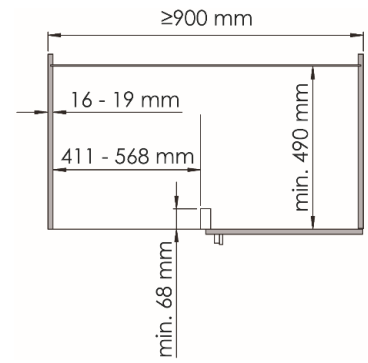

最少櫃內深度：490mm，負重：35kg

Wari Corner WACO 轉角架

SOFT
Closong

FULL
Extension

特色

- 簡易安裝設計
- 輕盈舒適拉出設計
- 3D 面板調節裝置
- 緩衝及自關裝置
- 掛籃可調高度

   
max. 9.5kg x 2 + max. 8kg x 2

型號	櫃內高度	櫃內闊度	櫃外闊度	掛籃
WACO-L	530	862	900	4
WACO-R				

最少櫃內深度：490mm，負重：35kg

Glass Waco Corner WACO-SG 玻璃轉角架

SOFT
Closong

特色

- 強化玻璃
- 掛籃可調高度
- 緩衝及自關裝置
- 3D 面板調節裝置
- 輕盈舒適拉出設計

   
max. 9.5kg x 2 + max. 8kg x 2

型號	櫃內高度	櫃內闊度	櫃外闊度	掛籃
WACO-SG-L	530	862	900	4
WACO-SGR				