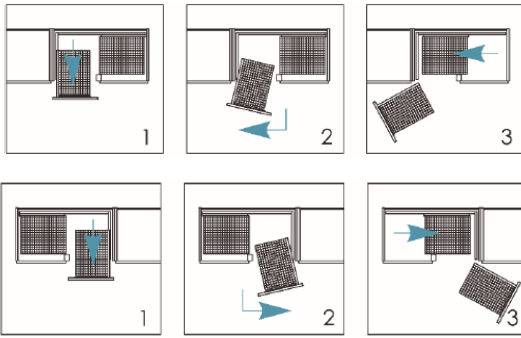

型號	櫃內高度	櫃內闊度	櫃外闊度	掛籃
K150	540	112	150	2

Base Cabinet K150 香檳金色側拉架

SOFT
Closong

特色

- 框架採用左側
- 緩衝及自關裝置
- 3D 面板調節裝置

最少櫃內深度：495mm, 負重：24kg

型號	櫃內高度	櫃內闊度	櫃外闊度	掛籃
K150 CG	540	112	150	2

max. 12kg x 2

最少櫃內深度：490mm，負重：35kg

Wari Corner WACO 轉角架

SOFT
Closong

FULL
Extension

特色

- 簡易安裝設計
- 輕盈舒適拉出設計
- 3D 面板調節裝置
- 緩衝及自關裝置
- 掛籃可調高度

   
max. 9.5kg x 2 + max. 8kg x 2

型號	櫃內高度	櫃內闊度	櫃外闊度	掛籃
WACO-L	530	862	900	4
WACO-R				

最少櫃內深度：490mm，負重：35kg

Glass Waco Corner WACO-SG 玻璃轉角架

SOFT
Closong

特色

- 強化玻璃
- 掛籃可調高度
- 緩衝及自關裝置
- 3D 面板調節裝置
- 輕盈舒適拉出設計

   
max. 9.5kg x 2 + max. 8kg x 2

型號	櫃內高度	櫃內闊度	櫃外闊度	掛籃
WACO-SG-L	530	862	900	4
WACO-SGR				