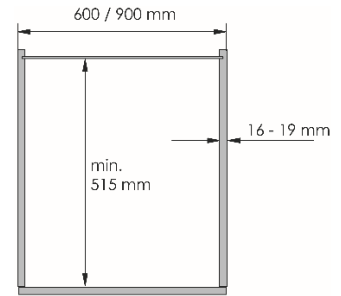

FULL
Extension

特色

- 可配紅酒架
- 拉籃可變高度
- 緩衝及自關裝置
- 3D 面板調節裝置

max. 10kg x 2 + max. 20kg

型號	櫃內高度	櫃內闊度	櫃外闊度	掛籃
BL-600	590	562	600	3

最少櫃內深度：515mm，負重：30kg

Pull-out Basket POB 四邊拉籃

SOFT
Closong

FULL
Extension

特色

- 易裝拉籃設計
- 緩衝及自關裝置

max. 15kg x 2

型號	櫃內高度	櫃內闊度	櫃外闊度
DUSA-400	140	368	400
DUSA-450		418	450
DUSA-500		468	500
DUSA-600		568	600
DUSA-900		868	900

最少櫃內深度：470mm, 負重：40kg

Pull-out Basket FPOB 三邊拉籃

SOFT
Closing

FULL
Extension

特色

- 易裝拉籃設計
- 拉籃裝在櫃門隨門拉出
- 緩衝及自關裝置

185 mm

型號	櫃內高度	櫃內闊度	櫃外闊度
FOPB-600	140	568	600
FOPB-900		868	900

KL8211 Cabbi 1

特色