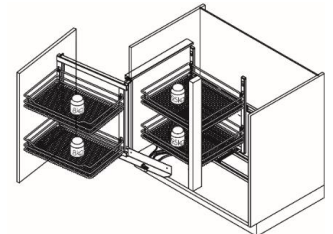

最少櫃內深度：490mm，負重：35kg

Wari Corner WACO 轉角架

SOFT
Closong

FULL
Extension

特色

- 簡易安裝設計
- 輕盈舒適拉出設計
- 3D 面板調節裝置
- 緩衝及自關裝置
- 掛籃可調高度

   
max. 9.5kg x 2 + max. 8kg x 2

型號	櫃內高度	櫃內闊度	櫃外闊度	掛籃
WACO-L	530	862	900	4
WACO-R				

最少櫃內深度：490mm，負重：35kg

Glass Waco Corner WACO-SG 玻璃轉角架

SOFT
Closong

特色

- 強化玻璃
- 掛籃可調高度
- 緩衝及自關裝置
- 3D 面板調節裝置
- 輕盈舒適拉出設計

   
max. 9.5kg x 2 + max. 8kg x 2

型號	櫃內高度	櫃內闊度	櫃外闊度	掛籃
WACO-SG-L	530	862	900	4
WACO-SGR				