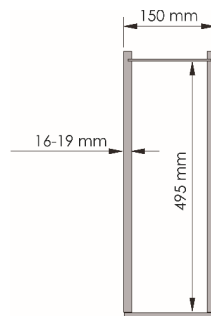

max. 15kg x 5

型號	櫃內高度	櫃內闊度	櫃外闊度	掛籃
VSA-6600	1900-2140	562	600	5

Narrow Unit DSA 側拉架

SOFT
Closong

特色

- 隨意調高
- 框架採用左側或右側
- 拉籃可變高度
- 緩衝及自關裝置
- 3D 面板調節裝置

最少櫃內深度：495mm，負重：24kg

型號	櫃內高度	櫃內闊度	櫃外闊度	掛籃
DSA-150	590	110	150	2
DSA-200		160	200	
DSA-300		260	300	

max. 12kg x 2

150 / 200 / 300 mm

Base Cabinet K150 側拉架

SOFT
Closong

特色

- 框架採用右側
- 緩衝及自關裝置
- 3D 面板調節裝置

最少櫃內深度：495mm，負重：24kg

max. 12kg x 2

型號	櫃內高度	櫃內闊度	櫃外闊度	掛籃
K150	540	112	150	2

Base Cabinet K150 香檳金色側拉架

SOFT
Closong

特色

- 框架採用左側
- 緩衝及自關裝置
- 3D 面板調節裝置

最少櫃內深度：495mm, 負重：24kg

型號	櫃內高度	櫃內闊度	櫃外闊度	掛籃
K150 CG	540	112	150	2

max. 12kg x 2

最少櫃內深度：490mm，負重：35kg

Wari Corner WACO 轉角架

SOFT
Closong

FULL
Extension

特色

- 簡易安裝設計
- 輕盈舒適拉出設計
- 3D 面板調節裝置
- 緩衝及自關裝置
- 掛籃可調高度

   
max. 9.5kg x 2 + max. 8kg x 2

型號	櫃內高度	櫃內闊度	櫃外闊度	掛籃
WACO-L	530	862	900	4
WACO-R				