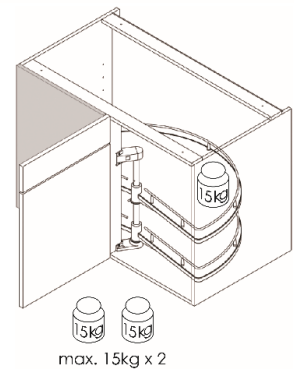

最少櫃內深度：490mm，負重：35kg

Glass Waco Corner WACO-SG 玻璃轉角架

SOFT
Closong

特色

- 強化玻璃
- 掛籃可調高度
- 緩衝及自關裝置
- 3D 面板調節裝置
- 輕盈舒適拉出設計

   
max. 9.5kg x 2 + max. 8kg x 2

型號	櫃內高度	櫃內闊度	櫃外闊度	掛籃
WACO-SG-L	530	862	900	4
WACO-SGR				

最少櫃內深度：490mm，負重：50kg

Cornerstone-Maxx (Lava Grey) CS 重力半圓架

SOFT
Closong

特色

- 易裝設計
- 分左右安裝
- 掛架可調高度
- 上下架獨立運作
- 儲存空間得到最佳的利用

型號	櫃內高度	櫃內闊度	櫃外闊度
CSL450L-Maxx-Lava	520	864	900
CSL450R-Maxx-Lava			

最少櫃內深度：500mm，負重：100kg

180° 1/2 Corner WACO 180° 半圓架

SOFT
Closong

特色

- 易裝設計
- 不分左右安裝
- 掛架可調高度
- 上下架獨立運作
- 儲存空間得到最佳的利用

型號	櫃內高度	櫃內闊度	櫃外闊度	掛籃
WACO-750	550	864	900	2

最少櫃內深度：470mm，負重：40kg

Base Pull-out BL-600 地櫃拉架

SOFT
Closong

FULL
Extension

特色

- 可配紅酒架
- 拉籃可變高度
- 緩衝及自關裝置
- 3D 面板調節裝置

max. 10kg x 2 + max. 20kg

型號	櫃內高度	櫃內闊度	櫃外闊度	掛籃
BL-600	590	562	600	3

最少櫃內深度：515mm，負重：30kg

Pull-out Basket POB 四邊拉籃

SOFT
Closong