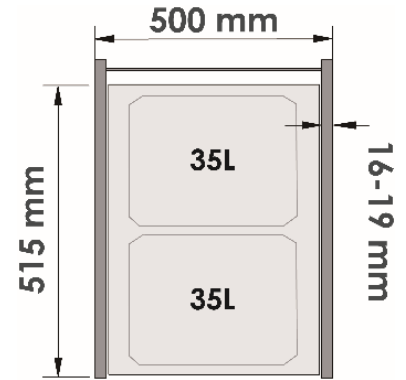

Waste Bin KL8221
Oko xxliner K400 Maxi
環保內櫃垃圾桶

SOFT
Closong

FULL
Extension

特色

- 櫥櫃寬度：400 mm
- 安裝高度：580 mm
- 垃圾桶 35+1.2 Litres
- 全展抽屜
- 超大容量
- 安裝前面板
- 緩衝自關

Waste Bin KL8222
Oko xxliner K500 Maxi
環保內櫃垃圾桶

SOFT
Closing

FULL
Extension

特色

- 櫥櫃寬度：500 mm
- 安裝高度：580 mm
- 垃圾桶 2x35 Litres
- 全展抽屜
- 超大容量
- 安裝前面板
- 緩衝自關

Waste Bin KL8225-12L
ENVI Single
環保內櫃垃圾桶

特色

- 櫥櫃寬度：450 mm
- 安裝高度：350 mm
- 安裝深度：280 mm
- 垃圾桶 12 Litres
- 跟門拉出
- 橫身設計