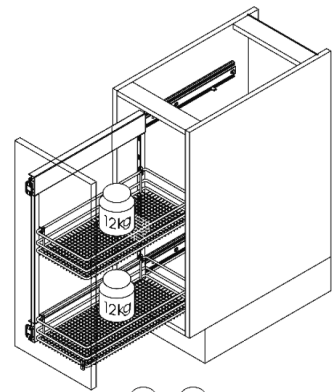

最少櫃內深度：500mm，負重：80kg

最少櫃內深度：480mm，負重：75kg

Pull-out Basket

VSA 易裝儲物架 (大容量)

SOFT
Closing

FULL
Extension

特色

- 簡易裝安裝設計
- 掛籃可調高度
- 儲存空間得到最佳的利用

max. 15kg x 5

型號	櫃內高度	櫃內闊度	櫃外闊度	掛籃
VSA-6600	1900-2140	562	600	5

Narrow Unit DSA 側拉架

SOFT
Closong

特色

- 隨意調高
- 框架採用左側或右側
- 拉籃可變高度
- 緩衝及自關裝置
- 3D 面板調節裝置

最少櫃內深度：495mm，負重：24kg

型號	櫃內高度	櫃內闊度	櫃外闊度	掛籃
DSA-150	590	110	150	2
DSA-200		160	200	
DSA-300		260	300	

max. 12kg x 2

150 / 200 / 300 mm

Base Cabinet K150 側拉架

SOFT
Closong

特色

- 框架採用右側
- 緩衝及自關裝置
- 3D 面板調節裝置

最少櫃內深度：495mm，負重：24kg

max. 12kg x 2