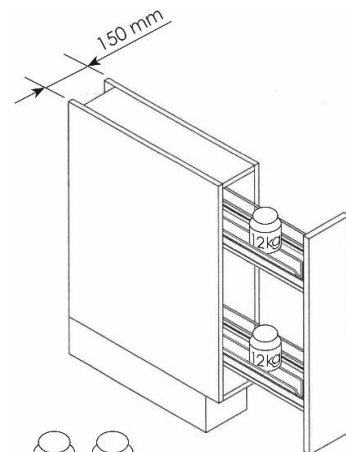

max. 15kg x 5

型號	櫃內高度	櫃內闊度	櫃外闊度	掛籃
VSA-6600	1900-2140	562	600	5

Narrow Unit DSA 側拉架

SOFT
Closong

特色

- 隨意調高
- 框架採用左側或右側
- 拉籃可變高度
- 緩衝及自關裝置
- 3D 面板調節裝置

最少櫃內深度：495mm，負重：24kg

型號	櫃內高度	櫃內闊度	櫃外闊度	掛籃
DSA-150	590	110	150	2
DSA-200		160	200	
DSA-300		260	300	

max. 12kg x 2

150 / 200 / 300 mm

Base Cabinet K150 側拉架

SOFT
Closong

特色

- 框架採用右側
- 緩衝及自關裝置
- 3D 面板調節裝置

最少櫃內深度：495mm，負重：24kg

max. 12kg x 2

型號	櫃內高度	櫃內闊度	櫃外闊度	掛籃
K150	540	112	150	2

Base Cabinet K150 香檳金色側拉架

SOFT
Closong

特色

- 框架採用左側
- 緩衝及自關裝置
- 3D 面板調節裝置

最少櫃內深度：495mm, 負重：24kg

型號	櫃內高度	櫃內闊度	櫃外闊度	掛籃
K150 CG	540	112	150	2

max. 12kg x 2