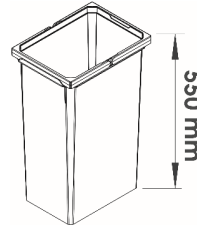

特色

- 櫥櫃寬度 : 400 mm
- 垃圾桶 20(2x10) Litres
- 全展抽屜
- 安裝前面板
- 緩衝自關

Waste Bin KL8203
Base 500-2 緩衝内櫃垃圾桶

SOFT
Closong

特色

- 櫥櫃寬度 : 500 mm
- 垃圾桶 38(1x16+1x22) Litres
- 全展抽屜
- 安裝前面板
- 緩衝自關

Waste Bin KL8204
Base 500-3 緩衝内櫃垃圾桶

SOFT
Closong

特色

- 櫥櫃寬度 : 500 mm
- 垃圾桶 36(2x10+1x16) Litres
- 全展抽屜
- 安裝前面板
- 緩衝自關

Waste Bin KL8220
Oko xxliner K300 Maxi
環保內櫃垃圾桶

SOFT
Closong

FULL
Extension

特色

- 櫥櫃寬度：300 mm
- 安裝高度：580 mm
- 垃圾桶 32+1.2 Litres
- 全展抽屜
- 超大容量
- 安裝前面板
- 緩衝自關

Waste Bin KL8221
Oko xxliner K400 Maxi
環保內櫃垃圾桶

SOFT
Closong

FULL
Extension

特色

- 櫥櫃寬度：400 mm
- 安裝高度：580 mm
- 垃圾桶 35+1.2 Litres
- 全展抽屜
- 超大容量
- 安裝前面板
- 緩衝自關

Waste Bin KL8222
Oko xxliner K500 Maxi
環保內櫃垃圾桶

SOFT
Closing

FULL
Extension

特色

- 櫥櫃寬度：500 mm
- 安裝高度：580 mm
- 垃圾桶 2x35 Litres
- 全展抽屜
- 超大容量
- 安裝前面板
- 緩衝自關

Waste Bin KL8225-12L
ENVI Single
環保內櫃垃圾桶

特色

- 櫥櫃寬度：450 mm
- 安裝高度：350 mm
- 安裝深度：280 mm
- 垃圾桶 12 Litres
- 跟門拉出
- 橫身設計