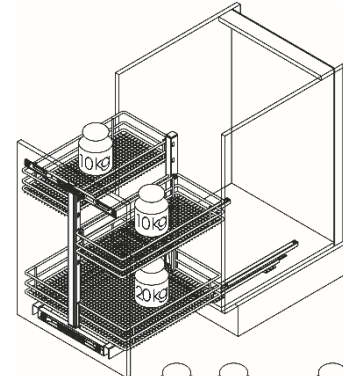

180° 1/2 Corner WACO 180° 半圓架

SOFT
Closong

特色

- 易裝設計
- 不分左右安裝
- 掛架可調高度
- 上下架獨立運作
- 儲存空間得到最佳的利用

型號	櫃內高度	櫃內闊度	櫃外闊度	掛籃
WACO-750	550	864	900	2

最少櫃內深度：470mm，負重：40kg

Base Pull-out BL-600 地櫃拉架

SOFT
Closong

FULL
Extension

特色

- 可配紅酒架
- 拉籃可變高度
- 緩衝及自關裝置
- 3D 面板調節裝置

max. 10kg x 2 + max. 20kg

型號	櫃內高度	櫃內闊度	櫃外闊度	掛籃
BL-600	590	562	600	3

最少櫃內深度：515mm，負重：30kg

Pull-out Basket POB 四邊拉籃

SOFT
Closong

FULL
Extension

特色

- 易裝拉籃設計
- 緩衝及自關裝置

max. 15kg x 2

型號	櫃內高度	櫃內闊度	櫃外闊度
DUSA-400	140	368	400
DUSA-450		418	450
DUSA-500		468	500
DUSA-600		568	600
DUSA-900		868	900

最少櫃內深度：470mm, 負重：40kg

Pull-out Basket FPOB 三邊拉籃