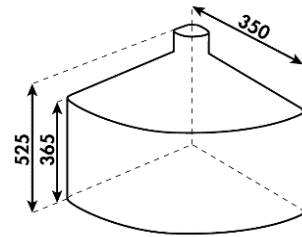

KL8212 Cabbi 2

特色

- 櫥櫃寬度 : 400 mm
- 垃圾桶 18(2x9)Litres
- 旋轉技術
- 安裝側板
- 帶生物蓋
- 4 個活性炭過濾器