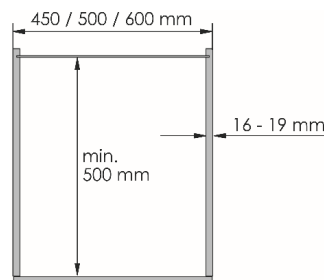

最少櫃內深度：500mm，負重：100kg

Pull-out Pantry DUSA 大怪物儲物架

SOFT
Closong

FULL
Extension

特色

- 框架易裝設計
- 掛籃可調高度
- 適用於左右櫃門
- 緩衝及自關裝置
- 大容量儲存空間

型號	櫃內高度	櫃內闊度	櫃外闊度	掛籃
DUSA-450		412	450	
DUSA-500	1700-1950	462	500	10
DUSA-600		562	600	