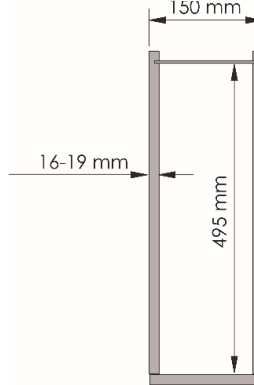

型號	櫃內高度	櫃內闊度	櫃外闊度	掛籃
K150	540	112	150	2

Base Cabinet K150 香檳金色側拉架

SOFT
Closong

特色

- 框架採用左側
- 緩衝及自關裝置
- 3D 面板調節裝置

最少櫃內深度：495mm, 負重：24kg

型號	櫃內高度	櫃內闊度	櫃外闊度	掛籃
K150 CG	540	112	150	2

max. 12kg x 2

最少櫃內深度：490mm，負重：35kg

Wari Corner WACO 轉角架

SOFT
Closong

FULL
Extension

特色

- 簡易安裝設計
- 輕盈舒適拉出設計
- 3D 面板調節裝置
- 緩衝及自關裝置
- 掛籃可調高度

   
max. 9.5kg x 2 + max. 8kg x 2

型號	櫃內高度	櫃內闊度	櫃外闊度	掛籃
WACO-L	530	862	900	4
WACO-R				