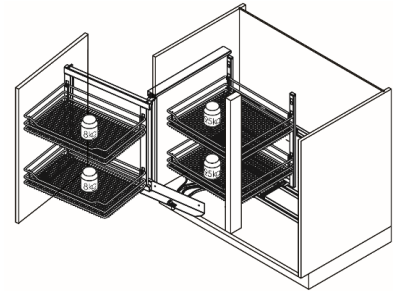

最少櫃內深度：490mm，負重：35kg

Wari Corner WACO 轉角架

SOFT
Closong

FULL
Extension

特色

- 簡易安裝設計
- 輕盈舒適拉出設計
- 3D 面板調節裝置
- 緩衝及自關裝置
- 掛籃可調高度

   
max. 9.5kg x 2 + max. 8kg x 2

型號	櫃內高度	櫃內闊度	櫃外闊度	掛籃
WACO-L	530	862	900	4
WACO-R				

最少櫃內深度：490mm，負重：35kg

Glass Waco Corner WACO-SG 玻璃轉角架

SOFT
Closong

特色

- 強化玻璃
- 掛籃可調高度
- 緩衝及自關裝置
- 3D 面板調節裝置
- 輕盈舒適拉出設計

   
max. 9.5kg x 2 + max. 8kg x 2

型號	櫃內高度	櫃內闊度	櫃外闊度	掛籃
WACO-SG-L	530	862	900	4
WACO-SGR				