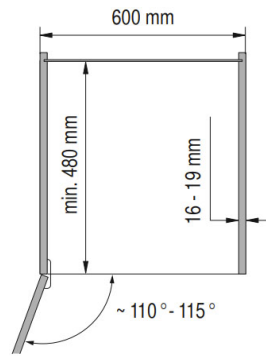

最少櫃內深度：500mm，負重：80kg

最少櫃內深度：480mm，負重：75kg

Pull-out Basket

VSA 易裝儲物架 (大容量)

SOFT
Closing

FULL
Extension

特色

- 簡易裝安裝設計
- 掛籃可調高度
- 儲存空間得到最佳的利用

max. 15kg x 5

型號	櫃內高度	櫃內闊度	櫃外闊度	掛籃
VSA-6600	1900-2140	562	600	5

Narrow Unit DSA 側拉架

SOFT
Closong

特色

- 隨意調高
- 框架採用左側或右側
- 拉籃可變高度
- 緩衝及自關裝置
- 3D 面板調節裝置

最少櫃內深度：495mm，負重：24kg

型號	櫃內高度	櫃內闊度	櫃外闊度	掛籃
DSA-150	590	110	150	2
DSA-200		160	200	
DSA-300		260	300	