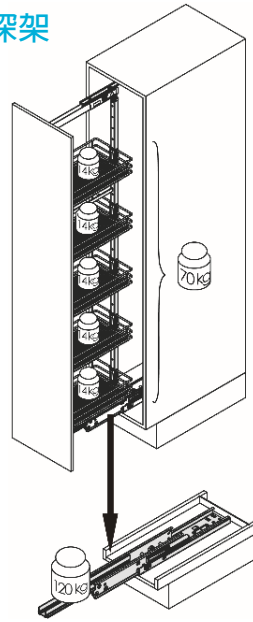

最少櫃內深度：500mm，負重：100kg

Pull-out Pantry DUSA 大怪物儲物架

SOFT
Closong

FULL
Extension

特色

- 框架易裝設計
- 掛籃可調高度
- 適用於左右櫃門
- 緩衝及自關裝置
- 大容量儲存空間

型號	櫃內高度	櫃內闊度	櫃外闊度	掛籃
DUSA-450		412	450	
DUSA-500	1700-1950	462	500	10
DUSA-600		562	600	

最少櫃內深度：520mm，負重：120kg

Glass Pantry Cabinet HSA-SG 玻璃高深架

SOFT
Closing

FULL
Extension

特色

- 強化玻璃
- 框架易裝設計
- 掛籃可調高度
- 緩衝及自關裝置
- 3D 面板調節裝置

細節

型號	櫃內高度	櫃內闊度	櫃外闊度	掛籃
HSA-5400-SG	1700-1950	365	400	5
HSA-6400-SG	1950-2150			

Glass Rotary Pantry Cabinet HSA-RSG 玻璃旋轉高深架

SOFT
Closing

FULL
Extension

特色

- 左右轉動
- 穩定拉出
- 強化玻璃
- 緩衝及自關裝置
- 3D 面板調節裝置

型號	櫃內高度	櫃內闊度	櫃外闊度	掛籃
HSA-5300R-SG	1700-1950	265	300	5
HSA-5400R-SG		365	400	
HSA-6300R-SG	1900-2230	265	300	
HSA-6400R-SG		365	400	

最少櫃內深度：500mm，負重：80kg

最少櫃內深度：480mm，負重：75kg

Pull-out Basket

VSA 易裝儲物架 (大容量)

SOFT
Closing

FULL
Extension

特色

- 簡易裝安裝設計
- 掛籃可調高度
- 儲存空間得到最佳的利用