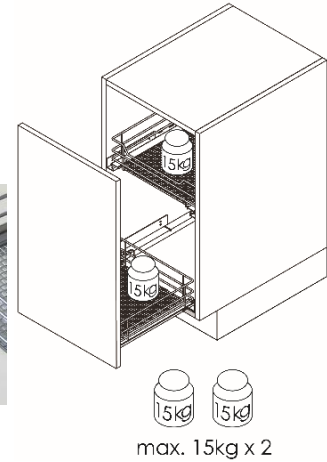

FULL
Extension

特色

- 可配紅酒架
- 拉籃可變高度
- 緩衝及自關裝置
- 3D 面板調節裝置

max. 10kg x 2 + max. 20kg

型號	櫃內高度	櫃內闊度	櫃外闊度	掛籃
BL-600	590	562	600	3

最少櫃內深度：515mm，負重：30kg

Pull-out Basket POB 四邊拉籃

SOFT
Closong

FULL
Extension

特色

- 易裝拉籃設計
- 緩衝及自關裝置

max. 15kg x 2

型號	櫃內高度	櫃內闊度	櫃外闊度
DUSA-400	140	368	400
DUSA-450		418	450
DUSA-500		468	500
DUSA-600		568	600
DUSA-900		868	900

最少櫃內深度：470mm, 負重：40kg

Pull-out Basket FPOB 三邊拉籃

SOFT
Closing

FULL
Extension

特色

- 易裝拉籃設計
- 拉籃裝在櫃門隨門拉出
- 緩衝及自關裝置

185 mm

型號	櫃內高度	櫃內闊度	櫃外闊度
FOPB-600	140	568	600
FOPB-900		868	900

KL8211 Cabbi 1

特色