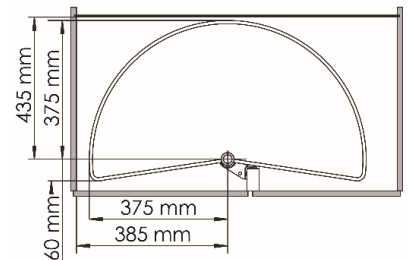

最少櫃內深度：490mm，負重：35kg

Glass Waco Corner WACO-SG 玻璃轉角架

SOFT
Closong

特色

- 強化玻璃
- 掛籃可調高度
- 緩衝及自關裝置
- 3D 面板調節裝置
- 輕盈舒適拉出設計

   
max. 9.5kg x 2 + max. 8kg x 2

型號	櫃內高度	櫃內闊度	櫃外闊度	掛籃
WACO-SG-L	530	862	900	4
WACO-SGR				

最少櫃內深度：490mm，負重：50kg

Cornerstone-Maxx (Lava Grey) CS 重力半圓架

SOFT
Closong

特色

- 易裝設計
- 分左右安裝
- 掛架可調高度
- 上下架獨立運作
- 儲存空間得到最佳的利用

型號	櫃內高度	櫃內闊度	櫃外闊度
CSL450L-Maxx-Lava	520	864	900
CSL450R-Maxx-Lava			

最少櫃內深度：500mm，負重：100kg

180° 1/2 Corner WACO 180° 半圓架

SOFT
Closong

特色

- 易裝設計
- 不分左右安裝
- 掛架可調高度
- 上下架獨立運作
- 儲存空間得到最佳的利用

型號	櫃內高度	櫃內闊度	櫃外闊度	掛籃
WACO-750	550	864	900	2

最少櫃內深度：470mm，負重：40kg

Base Pull-out BL-600 地櫃拉架

SOFT
Closong

FULL
Extension

特色

- 可配紅酒架
- 拉籃可變高度
- 緩衝及自關裝置
- 3D 面板調節裝置

max. 10kg x 2 + max. 20kg

型號	櫃內高度	櫃內闊度	櫃外闊度	掛籃
BL-600	590	562	600	3

最少櫃內深度：515mm，負重：30kg

Pull-out Basket POB 四邊拉籃

SOFT
Closong