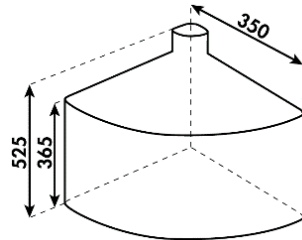

KL8211 Cabbi 1

特色

- 櫥櫃寬度 : 400 mm
- 垃圾桶 1x19 Litres
- 旋轉技術
- 安裝側板

KL8212 Cabbi 2

特色

- 櫥櫃寬度 : 400 mm
- 垃圾桶 18(2x9)Litres
- 旋轉技術
- 安裝側板
- 帶生物蓋
- 4 個活性炭過濾器

KL8213 Cabbi 3 Plus

特色

- 櫥櫃寬度 : 500 mm
- 垃圾桶 40(19+9+12)Litres
- 旋轉技術
- 安裝側板
- 帶生物蓋
- 4 個活性炭過濾器