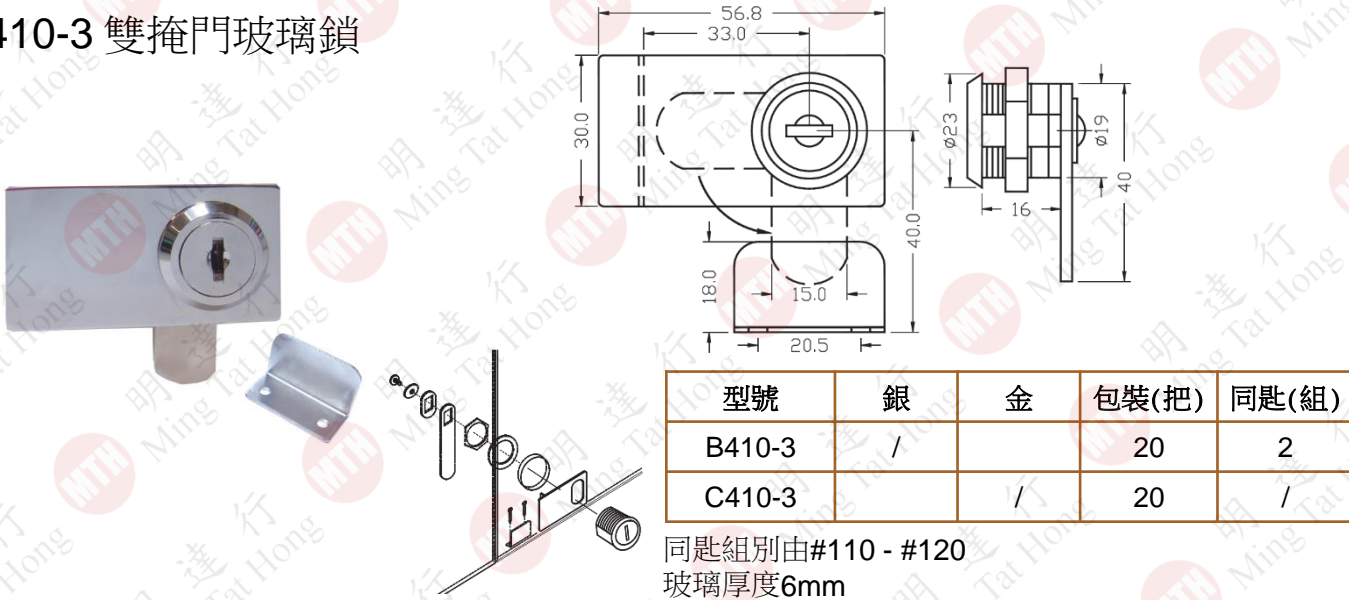

410-3 雙掩門玻璃鎖

型號	銀	金	包裝(把)	同匙(組)
B410-3	/		20	2
C410-3		/	20	/

同匙組別由#110 - #120
玻璃厚度6mm