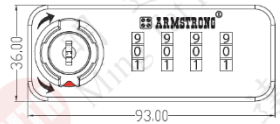

號碼鎖

型號	DL-MC002L	DL-MC002R
貨號	AA4201B	AA4202B
包裝(合)	1把	1把