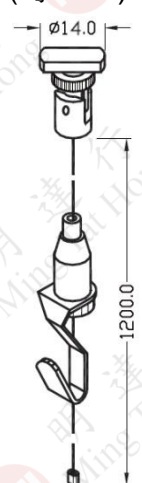

C4504 威也掛畫勾-天花/牆兩用

(可Lock)

型號	包裝
C4504	8個/合