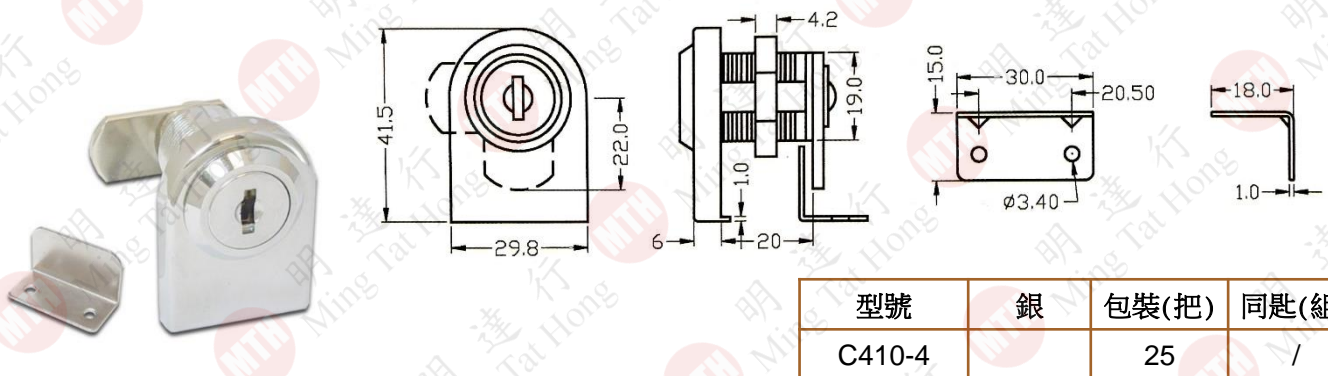

C410-4 單掩門玻璃鎖

型號	銀	包裝(把)	同匙(組)
C410-4		25	/

玻璃厚度5 - 10mm