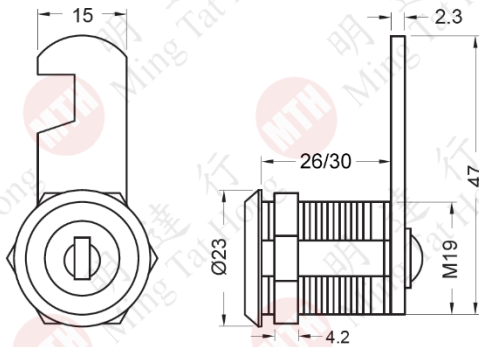

型號	銀	包裝(把)	同匙(組)
N505-26		25	4
N505-30		25	4

同匙組別由#110 - #140