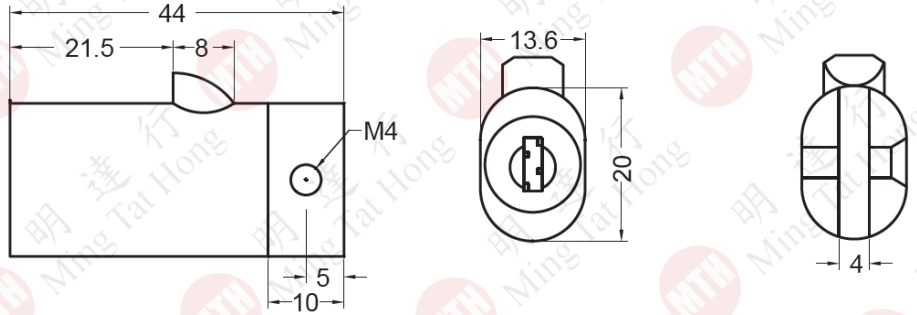

N406 文件櫃鎖

型號	銀	包裝(把)	同匙(組)
N406		25	/

5100 按抽

型號	材質	叻	金	霧銀	霧金	包裝(把)
5100Z	合金					16
5100	膠					16

NBLK 01 手提電腦鎖

型號	銀	包裝(把)
NBLK 01		10