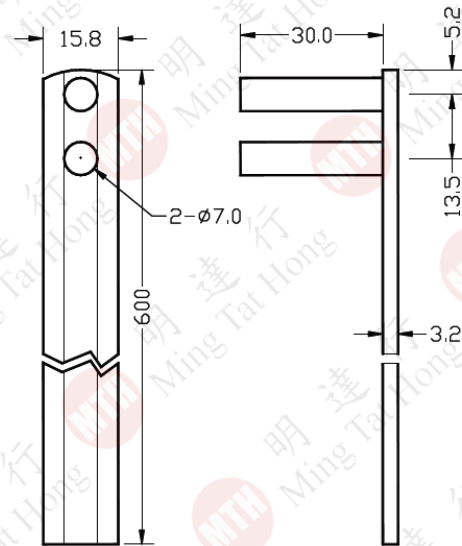

N666 正面鎖 (淨鎖頭)

型號	銀	包裝(把)	同匙(組)
N666		25	2

同匙組別由#110 - #120

N666-C 全套

C巴

C=鐵巴

淨C配件

型號	價錢	包裝	同匙組別(組)
N666-C 全套		25/把	2
C巴		-	/
淨C配件		-	/
C巴連配件		-	/

同匙組別由#110 - #250