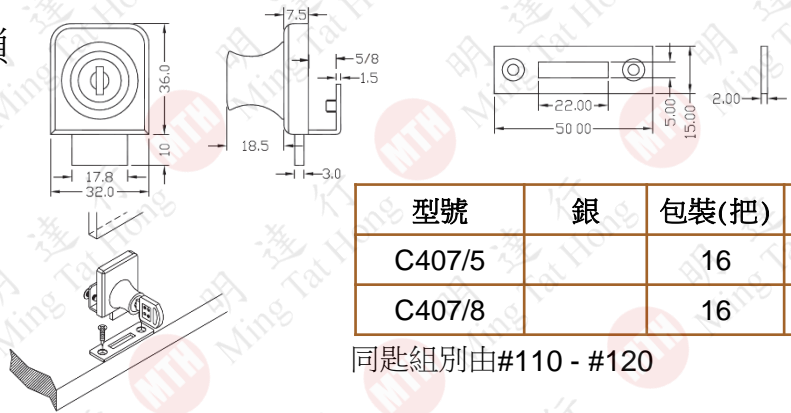

C407 單掩門方形玻璃鎖

型號	銀	包裝(把)	同匙(組)
C407/5		16	2
C407/8		16	2

同匙組別由#110 - #120