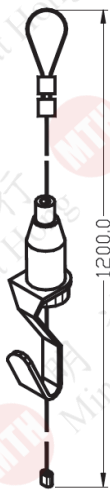

C4503 威也掛畫勾

型號	包裝
C4503	8個/合