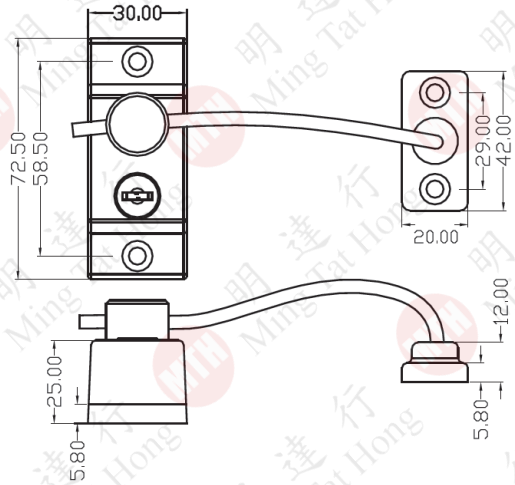

鋁窗防盜鎖-威也(銀/白)

型號	AA4041A	AA4041B	AA4043A
貨號	C311-R	C311-R	WH311-R
包裝(合)	8把	8把	8把

產品優勢: 保護兒童、家居窗門防盜

銀: 同匙組別#330,#380
白: 同匙組別#330