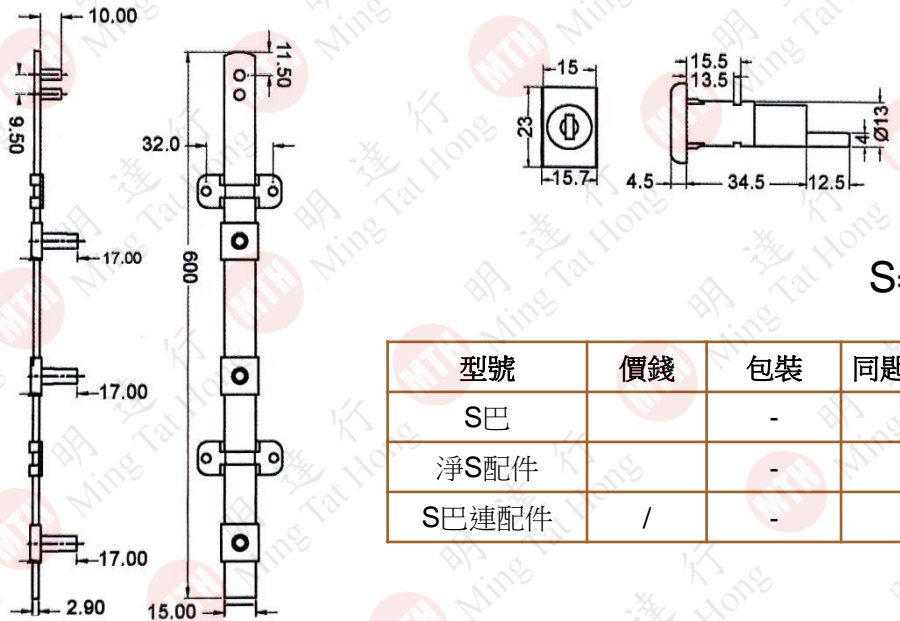

N667-S 全套

S=鋁巴

型號	價錢	包裝	同匙組別(組)
S巴		-	/
淨S配件		-	/
S巴連配件	/	-	/