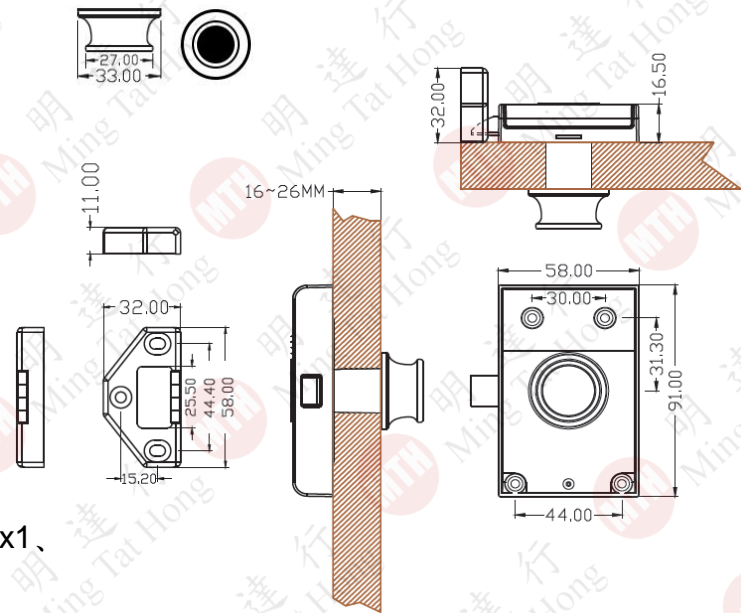

## 帶抽手電子磁卡感應鎖

內付：鎖體 x1、開門彈制 x1、磁卡抽手 x1、說明書及3張磁卡(125HKz RFID)

材質：ABS塑料

適用於板厚：16~30mm

把手直徑為19mm與現行安裝抽屜鎖挖孔尺寸相同，不需要再外挖孔

電力需求：3A電池 x3

卡片功能：管理卡用於設定用戶卡