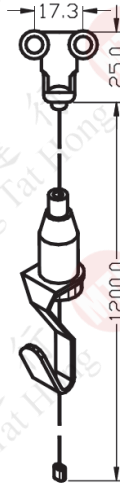

C4501 威也掛畫勾-雙軌