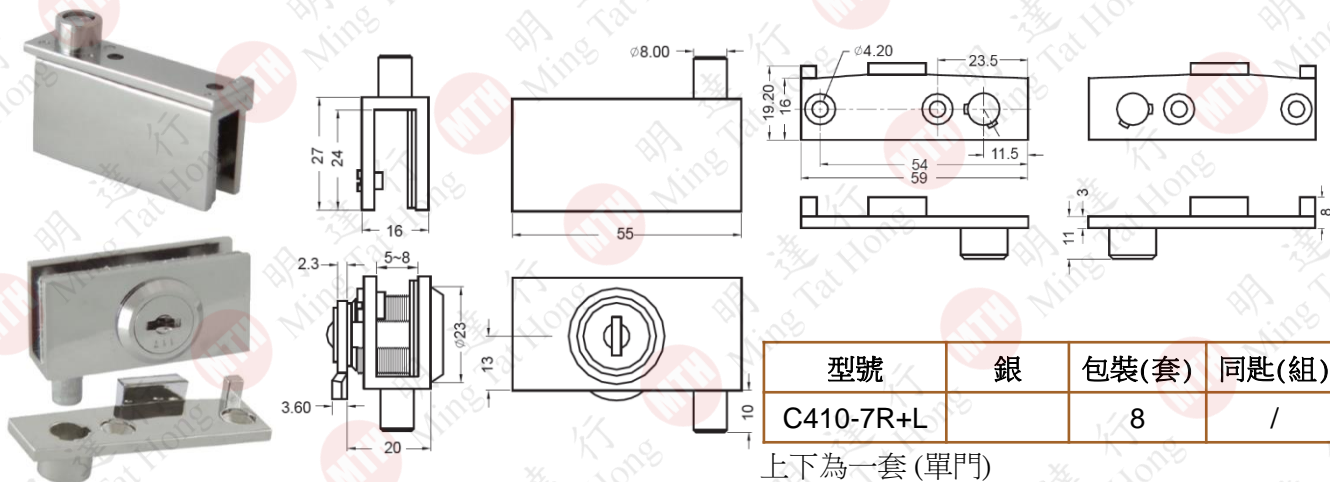

C410-7R+L 玻璃鎖連HI FI較

型號	銀	包裝(套)	同匙(組)
C410-7R+L		8	/

上下為一套(單門)