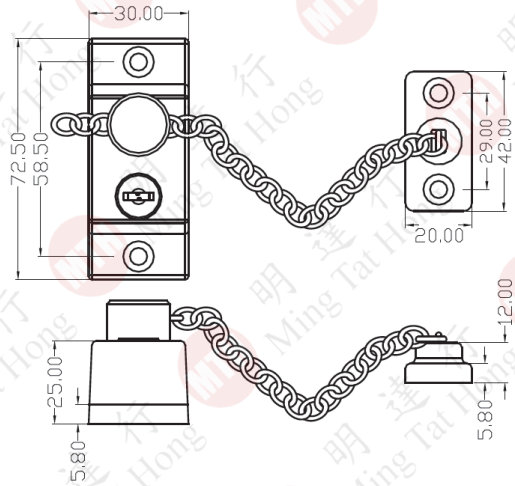

鋁窗防盜鎖-鐵鏈(銀/白)

型號	AA4042A	AA4042B	AA4044A
貨號	C311-C	C311-C	WH311-C
包裝(合)	8把	8把	8把

產品優勢: 保護兒童、家居窗門防盜

銀: 同匙組別#330,#380
白: 同匙組別#330