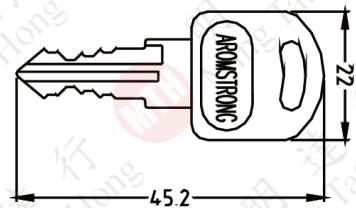

號碼鎖後備匙

型號	K5	K5
貨號	AA4208A	AA4208B