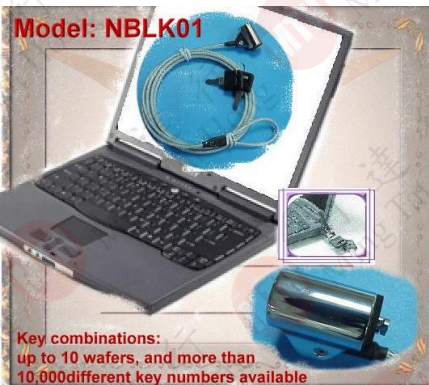

NBLK 01 手提電腦鎖