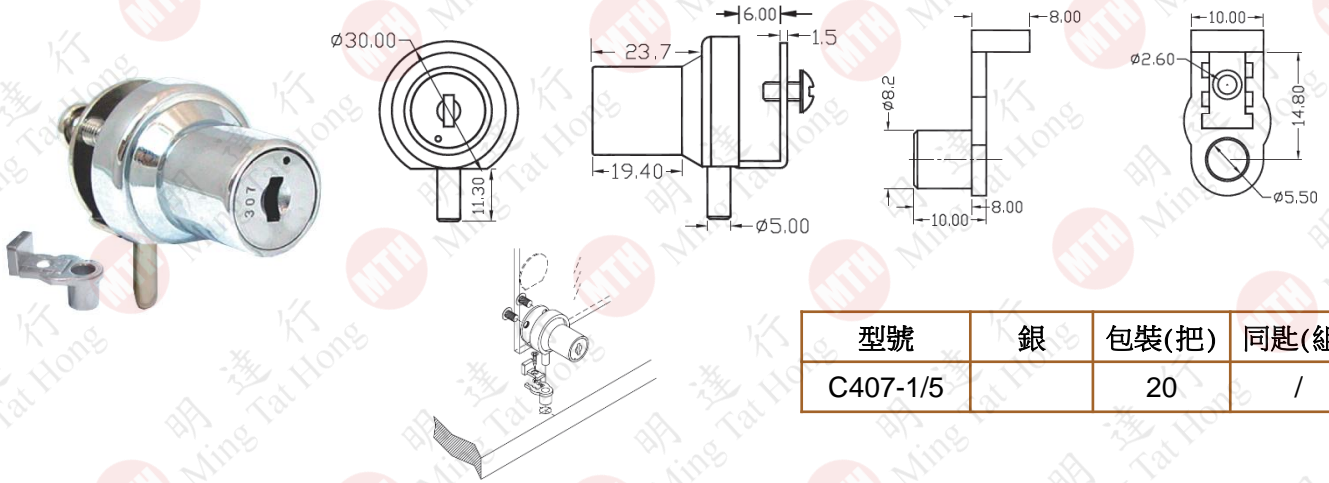

C407-1/5 單門玻璃鎖

型號	銀	包裝(把)	同匙(組)
C407-1/5		20	/