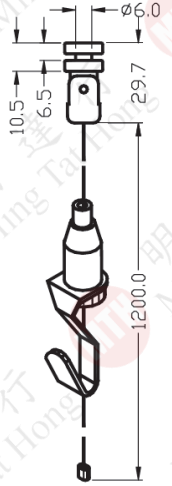

C4502 威也掛畫勾-單軌

型號	包裝
C4502	8個/合