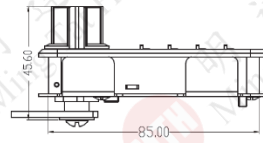

ARMSTRONG®
LOCKS, HARDWARE

號碼鎖

型號	DL-MC002L	DL-MC002R
貨號	AA4201A	AA4202A
包裝(合)	1把	1把