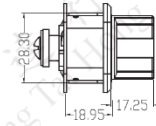

號碼鎖

型號	DL-MC002L	DL-MC002R
貨號	AA4201A	AA4202A
包裝(合)	1把	1把