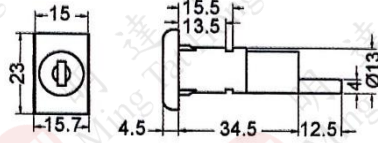

N667-S 方頭正面鎖 (淨鎖頭)

型號	銀	包裝(把)	同匙組別(組)
N667		25	/