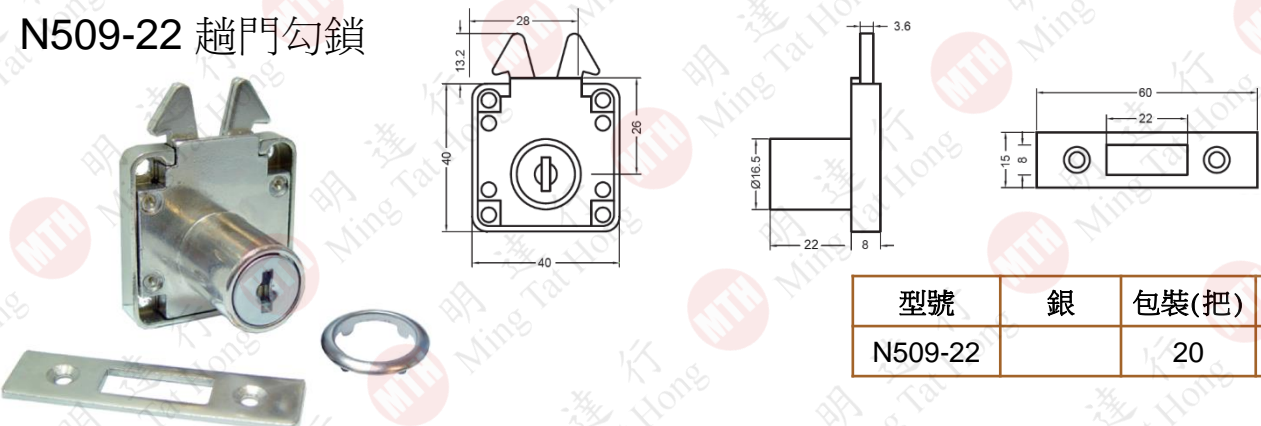

N509-22 趟門勾鎖

型號	銀	包裝(把)	同匙(組)
N509-22		20	/