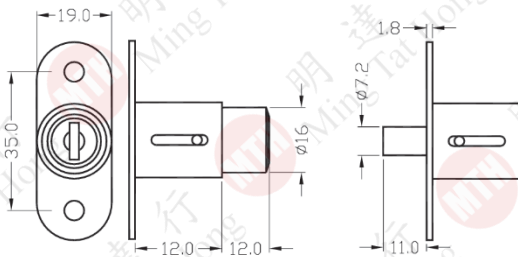

N506-12 趟門按鎖

型號	銀	包裝(把)	同匙(組)
N506-12		25	5

同匙組別由#110 - #150