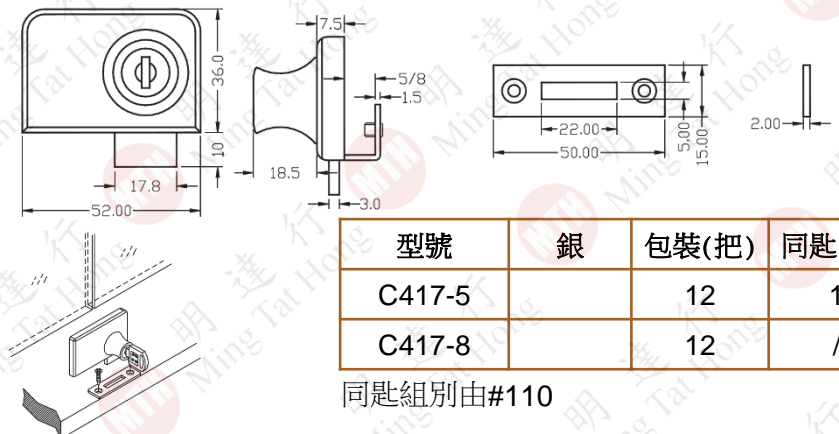

C417 雙掩門方形玻璃鎖

型號	銀	包裝(把)	同匙(組)
C417-5		12	1
C417-8		12	/

同匙組別由#110