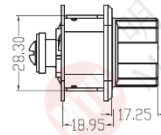

號碼鎖

型號	DL-MC002L	DL-MC002R
貨號	AA4201B	AA4202B
包裝(合)	1把	1把