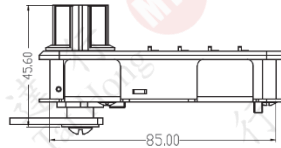

號碼鎖

型號	DL-MC002L	DL-MC002R
貨號	AA4201B	AA4202B
包裝(合)	1把	1把