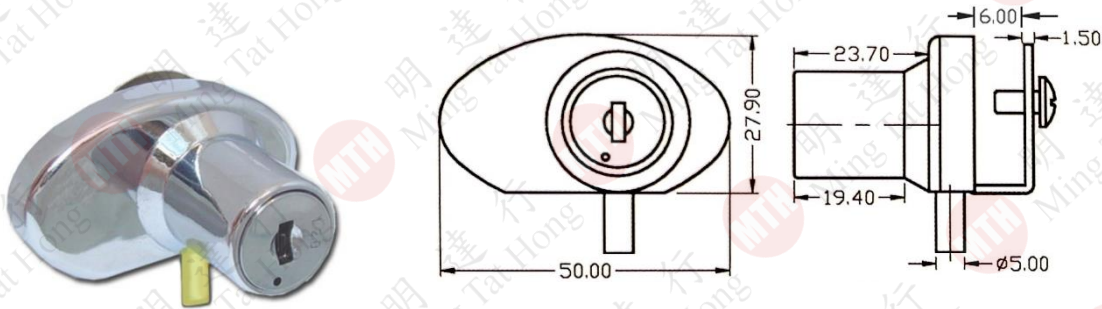

C417-1/5 雙掩門玻璃鎖

型號	銀	包裝(把)	同匙(組)
C417-1/5		16	/