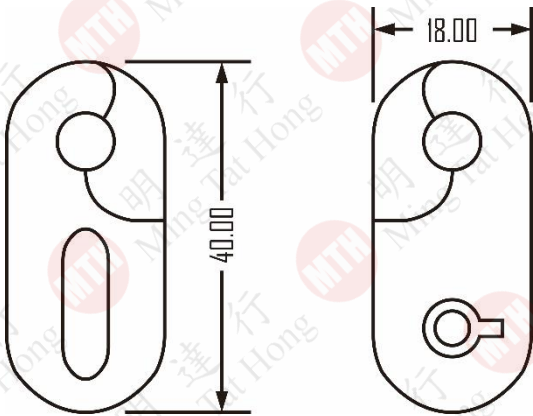

ARMSTRONG®
LOCKS, HARDWARE

展示勾防盜制/鎖匙