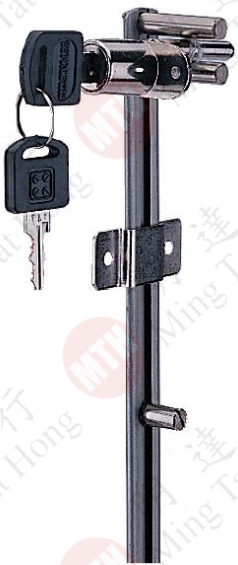

N666 正面鎖 (淨鎖頭)

型號	銀	包裝(把)	同匙(組)
N666		25	2

同匙組別由#110 - #120

N666-C 全套

C巴

C=鐵巴

淨C配件

型號	價錢	包裝	同匙組別(組)
N666-C 全套		25/把	2
C巴		-	/
淨C配件		-	/
C巴連配件		-	/

同匙組別由#110 - #250