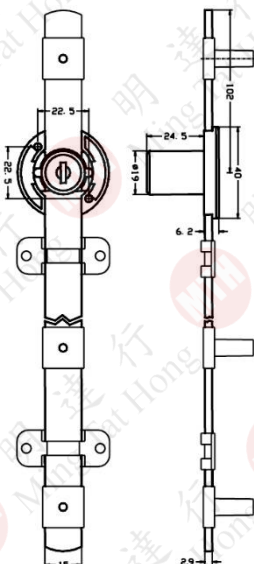

N668 S4 中央鎖系統

S=鋁巴

型號	價錢	包裝(把)	同匙組別(組)
N668-S4		20	/