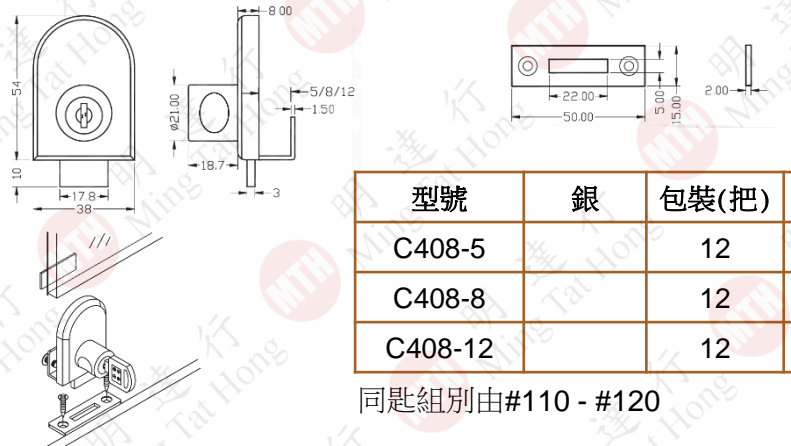

C408 半圓單掩玻璃鎖

型號	銀	包裝(把)	同匙(組)
C408-5		12	2
C408-8		12	2
C408-12		12	/

同匙組別由#110 - #120