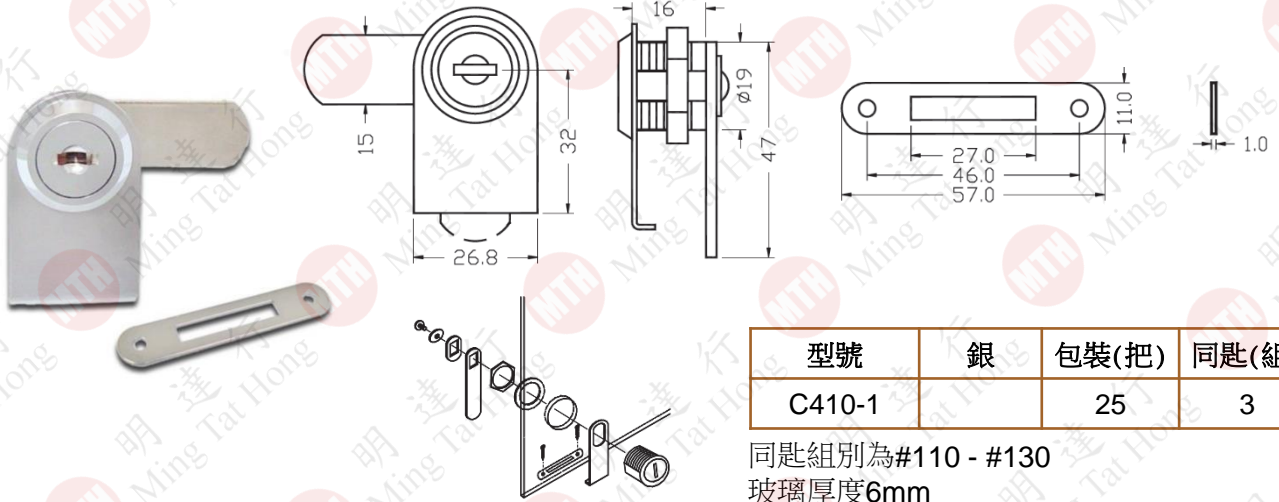

C410-1 單掩門玻璃鎖

型號	銀	包裝(把)	同匙(組)
C410-1		25	3

同匙組別為#110 - #130
玻璃厚度6mm