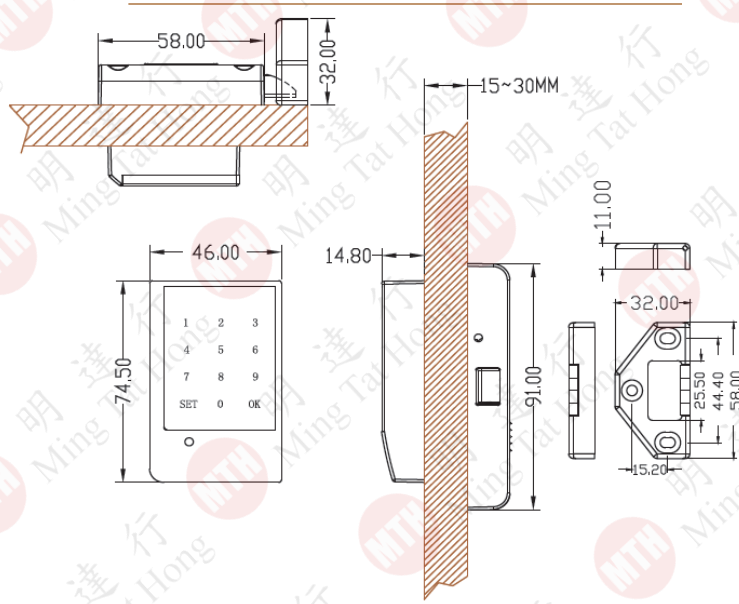

## 電子密碼觸屏鎖

內付：鎖體 x1、鎖口 x1  
 材質：鋅合金  
 顏色：外觀銀砂 感應處：黑色 背殼：黑色  
 規格：正面-40x60mm 背殼-58x91mm

- 特色：
1. 產品下方有外接電源孔，外觀精美，觸屏感應優
  2. 隨機密碼機制—不怕被看到輸入的密碼，安全更有保障
  3. 使用3A電池 x3
  4. 測試結果：每天開關20次，可使用7~8個月
  5. 低電源警示

適用範圍：桑拿鎖、高級健身房置物櫃、飯店保險箱