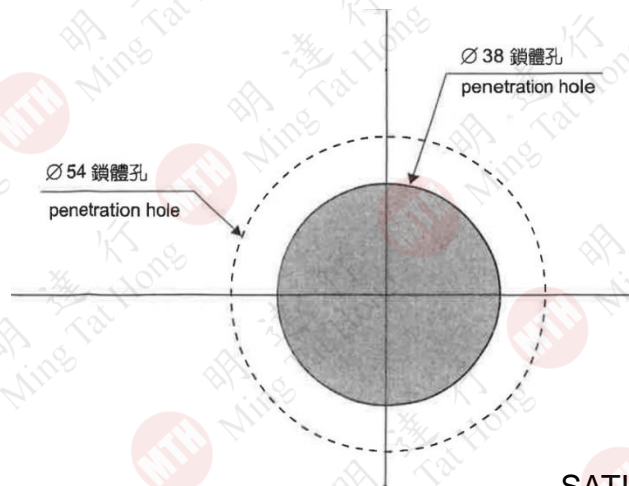

FINISH: SSS

SINGLE CYLINDER