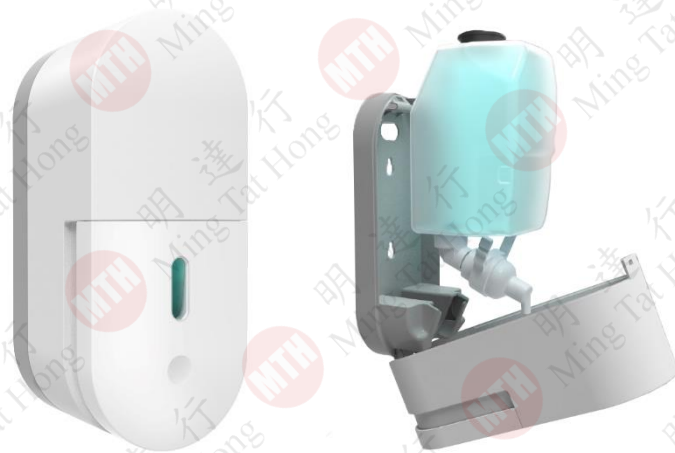

新品上市

按壓式泡沫給皂機

泡沫給皂機直接將泡沫覆蓋於手部、省略了搓泡的過程。

- 簡約的設計風格(膠囊的概念)
- 降低用水量
- 更快速完成清潔手部

這款美觀與實用兼備的泡沫給皂機不僅能帶走手上的細菌、污垢。而泡沫給皂機的造型也能與公共空間的裝潢相互搭配。

簡易使用說明

打開外殼並取出內膽

用螺絲緊固牆身或用附送的無毒矽膠安裝

DH-800-2W

Color: White
Size: H245mm x W135mm x D70mm
Capacity: 380ml /cartridge
(12 package)

DH-800-2CP

Color: Chrome
Size: H245mm x W135mm x D70mm
Capacity: 380ml /cartridge
(12 package)

DH-600W

Color: White

Size: H150mm x W105mm x D85mm

Capacity: 580ml /cartridge

(24 package)

按壓式泡沫給皂機

Color: White

Size: H230mm x W110mm x D100mm

Capacity: 1000ml /cartridge