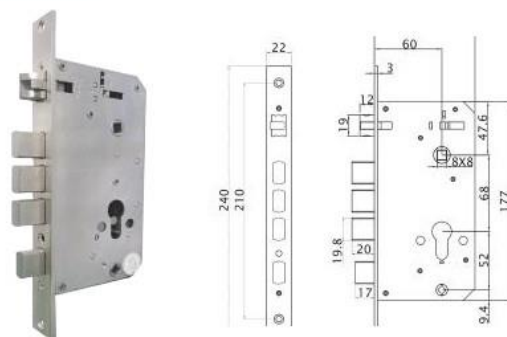

PF2 歐規觸控電子鎖

PF2-1BN81

產品特性

-  人臉辨識/指紋/手機 APP/密碼/卡片 NFC/臨時密碼/鑰匙/WiFi 連線 9 合 1 解鎖方式
-  3D 紅外線雙鏡頭人臉圖像 採集辨識系統非接觸式全自動開鎖
-  透過雙鏡頭 3D 人臉+AI 智慧，可精準辨識真人以防止影像冒充盜開
-  內建 WiFi 聯網模組，按壓門鈴可連線手機並即時推播訪客訊息，同步啟動視訊對講/解鎖

-  瑞典 FPC 高感應指紋模組一握即開
-  120 度超大廣角電子貓眼監控，門外狀態一覽無遺
-  具備紅外線夜視補光功能，即便室外昏暗，影像抓拍依舊清晰呈現
-  內側 4 吋高解析 IPS 彩色螢幕，搭配獨家對講系統，門內與門外溝通無障礙
-  32GB 超大記憶容量，時刻儲存影像不遺漏
-  可設定指紋/密碼/卡片作為脅迫警示功能，安全防護更添保障
-  開鎖輸入錯誤連續超過 5 次電子功能將被鎖定 2 分鐘並發出警示聲
-  監視保全警示，門前陌生人逗留超過 10 秒門鎖將自動偵測並抓拍影像，同時自動推播警訊到 APP 群組
-  多重智能監測防護警報&手機警示提醒
-  室外功能螢幕可提供操作設定、日期及時間等資訊顯示
-  防撬耐衝擊、防強磁脈衝干擾、防高壓靜電電擊破壞門鎖
-  NCC 認證 CCAJ22LP49A0T1

產品規格

材質	▶ 鋁合金
尺寸	▶ 外側: 442mm(L) x 74mm(W) x 56mm(H) ▶ 內側: 431mm(L) x 77mm(W) x 76mm(H)
電源	▶ DC7.4V · (5000mAh) 充電式鋰電池 ▶ 外接市電供電(訂製規格)
人臉辨識模組	▶ 4-9 位數
人臉辨識速度/距離	▶ 0.6-1 秒/40cm-100cm
人臉辨識高度(範圍)	▶ 120cm ~ 200cm
指紋辨識	▶ 瑞典 FPC 電容式指紋模組
密碼長度	▶ 6-12位數
虛位密碼	▶ 含正確密碼共 20 位數
記憶容量	▶ 管理員:9 組 (含指紋/密碼/感應卡/人臉辨識) ▶ 使用者:291 組 (含指紋/密碼/感應卡/人臉辨識) (設定上限: 指紋 100 組 / 人臉辨識 50 組)
記憶卡容量	▶ 32GB
顯示螢幕(內側)	▶ 4 吋 IPS 彩色螢幕, 480 x 800 像素
電子貓眼	▶ 夜視 120 度超大廣角鏡頭, 1,280 x 720 像素
門鈴	▶ 內建
外接電源介面	▶ Type C
卡片規格	▶ 符合 Mifare 1443A 規格(13.56MHz), 悠遊卡、一卡通皆適用
適用門厚	▶ 45mm~100mm
鎖組	▶ 6 珠, CI 高精密鎖組
語音模式	▶ 中文 / 英文
表面色澤	▶ 深槍黑、咖啡棕
警報提示	▶ 低電量警報、錯誤鎖定警示、 反竊迫警報、防撬警報
防水防塵系數	▶ IP54
適用手機系統	▶ iOS 10.0 及以上 / Android 5.0 及以上

鎖匣

規格	▶ 歐規鎖匣
裝置距離	▶ 60mm/70mm
中心距	▶ 68mm
上節斜舌	▶ 不鏽鋼抗磨擦防火斜舌, 突出長度 12mm
下節方舌	▶ 二段式不鏽鋼三柱式防火方舌, 突出長 20mm
防盜暗門	▶ 一段式不鏽鋼防火方舌, 突出長 17mm
鎖匣面板	▶ 不鏽鋼#304 材質, 22mm(W) x 240mm(L) x 3.0mm(T)

表面處理別

東隆代碼	US代碼	說明
CB		咖啡棕
BN		深槍黑