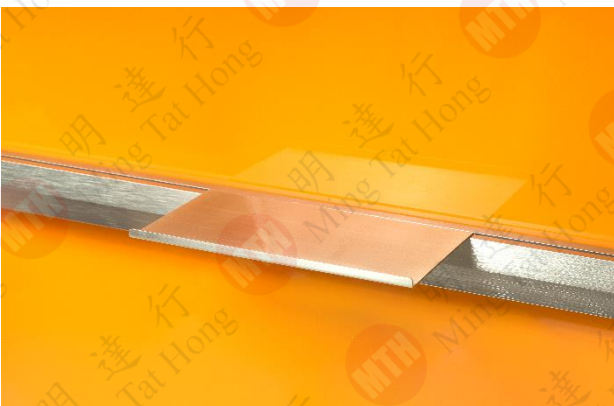

W300mm x D110mm x H200mm

**ES-8101** | Top Plate  
頂板

W180mm x D130mm x H8mm

**ES-8102** | Top Plate  
頂板

W230mm x D130mm x H8mm

**ES-8103** | Top Plate  
頂板

W330mm x D130mm x H8mm

**ES-8104** | Top Plate  
頂板