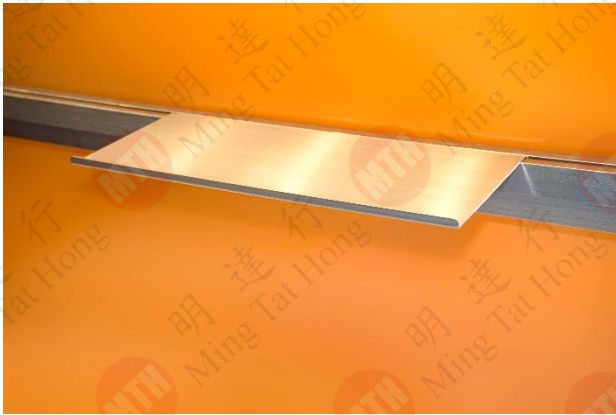

W300mm x D110mm x H200mm

**ES-8101** | Top Plate  
頂板

W180mm x D130mm x H8mm

**ES-8102** | Top Plate  
頂板

W230mm x D130mm x H8mm

**ES-8103** | Top Plate  
頂板

W330mm x D130mm x H8mm

**ES-8104** | Top Plate  
頂板