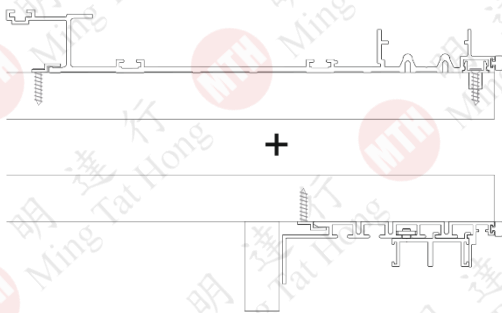

MIXAL
Made in Italy

衣櫃平移門
ONLINE SYSTEM

Online

SISTEMA DI APERTURA COMPLANARE
PER ANTE ARMADIO

COPLANAR SLIDING SYSTEM FOR WARDROBES

衣櫃平移門

- 門寬最多1500mm
- 門厚20-45mm
- 兩門或三門設計
- 每門最高承重為：
 - 55kg(中磅車)或85kg(重磅車)
- 可安裝拉手
- 安裝簡單
- 意大利製造，品質保證

55kg 中磅車

85kg 重磅車

上下路軌

自由尺寸，可要求剪裁

靜音緩衝，超順滑

產品特性

- 應用了ONLINE平移系統設計的衣櫃
- 以平移方式打開以減低開門的空間

兩門 Online 2

三門 Online 3

拉手 Handle

安裝示意圖
Installation diagram

! 櫃門必須關閉
The door must be close

! 底車可左右調節
The bottom rail can be horizontal adjustment

門板調節 Door closing and adjustment

簡易調節
Simple adjustment

- A** = 上下調節
Vertical adjustment
- C** = 左右調節
Horizontal adjustment

Min 2500mm

2.85M - 3M 中磅 三門 55kg /door

中磅 (950 至 1000mm /每門) 55kg /door

Max 3000mm

Min 2850mm