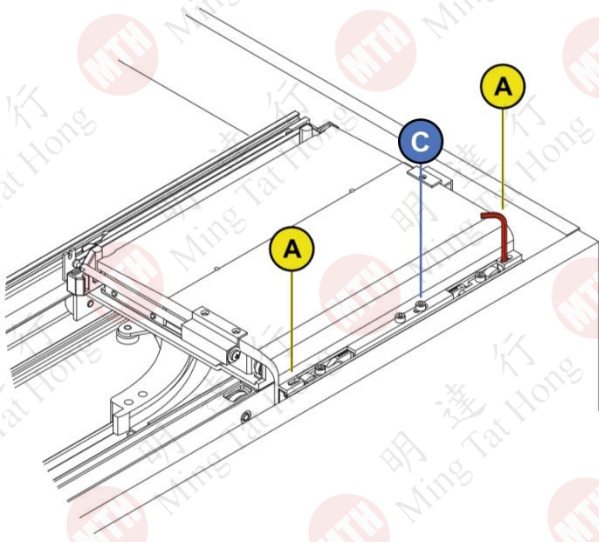

55kg 中磅車

85kg 重磅車

上下路軌

自由尺寸，可要求剪裁

靜音緩衝，超順滑

產品特性

- 應用了ONLINE平移系統設計的衣櫃
- 以平移方式打開以減低開門的空間

兩門 Online 2

三門 Online 3

拉手 Handle

安裝示意圖
Installation diagram

! 櫃門必須關閉
The door must be close

! 底車可左右調節
The bottom rail can be horizontal adjustment

門板調節 Door closing and adjustment

簡易調節
Simple adjustment

- A** = 上下調節
Vertical adjustment
- C** = 左右調節
Horizontal adjustment

- T** = 調節關門速度
Adjust the closing speed of door

1.5M - 2.5M 中磅 兩門 55kg /door

中磅(750 至 1270mm /每門) 55kg /door

Max 2500mm

Min 1500mm

2.5M - 3M 重磅 兩門 85kg /door

重磅 (1270 至 1500mm /每門) 85kg /door

Max 3000mm

Min 2500mm

2.85M - 3M 中磅 三門 55kg /door

中磅 (950 至 1000mm /每門) 55kg /door

Max 3000mm

Min 2850mm