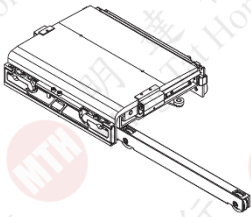

MIXAL
Made in Italy

衣櫃平移門
ONLINE SYSTEM

Online

SISTEMA DI APERTURA COMPLANARE
PER ANTE ARMADIO

COPLANAR SLIDING SYSTEM FOR WARDROBES

衣櫃平移門

- 門寬最多1500mm
- 門厚20-45mm
- 兩門或三門設計
- 每門最高承重為：
 - 55kg(中磅車)或85kg(重磅車)
- 可安裝拉手
- 安裝簡單
- 意大利製造，品質保證

55kg 中磅車

85kg 重磅車

上下路軌

自由尺寸，可要求剪裁

靜音緩衝，超順滑

產品特性

- 應用了ONLINE平移系統設計的衣櫃
- 以平移方式打開以減低開門的空間

兩門 Online 2