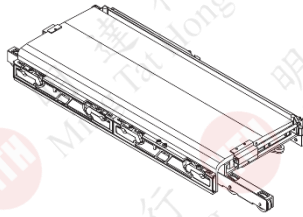

MIXAL
Made in Italy

衣櫃平移門
ONLINE SYSTEM

Online

SISTEMA DI APERTURA COMPLANARE
PER ANTE ARMADIO

COPLANAR SLIDING SYSTEM FOR WARDROBES

衣櫃平移門

- 門寬最多1500mm
- 門厚20-45mm
- 兩門或三門設計
- 每門最高承重為：
 - 55kg(中磅車)或85kg(重磅車)
- 可安裝拉手
- 安裝簡單
- 意大利製造，品質保證

55kg 中磅車

85kg 重磅車

上下路軌

自由尺寸，可要求剪裁

靜音緩衝，超順滑

產品特性

- 應用了ONLINE平移系統設計的衣櫃
- 以平移方式打開以減低開門的空間

兩門 Online 2