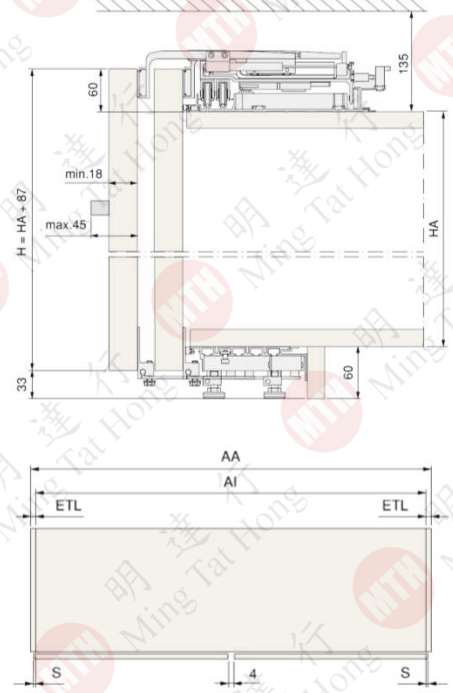

MIXAL
Made in Italy

衣櫃平移門
ONLINE SYSTEM

Online

SISTEMA DI APERTURA COMPLANARE
PER ANTE ARMADIO

COPLANAR SLIDING SYSTEM FOR WARDROBES

衣櫃平移門

- 門寬最多1500mm
- 門厚20-45mm
- 兩門或三門設計
- 每門最高承重為：
 - 55kg(中磅車)或85kg(重磅車)
- 可安裝拉手
- 安裝簡單
- 意大利製造，品質保證

55kg 中磅車

85kg 重磅車

上下路軌

自由尺寸，可要求剪裁

靜音緩衝，超順滑

產品特性

- 應用了ONLINE平移系統設計的衣櫃
- 以平移方式打開以減低開門的空間

兩門 Online 2

三門 Online 3

拉手 Handle

安裝示意圖
Installation diagram

! 櫃門必須關閉
The door must be close

! 底車可左右調節
The bottom rail can be horizontal adjustment

門板調節 Door closing and adjustment

簡易調節
Simple adjustment

- A** = 上下調節
Vertical adjustment
- C** = 左右調節
Horizontal adjustment

Min 2500mm

2.85M - 3M 中磅 三門 55kg /door

中磅 (950 至 1000mm /每門) 55kg /door

Max 3000mm

Min 2850mm