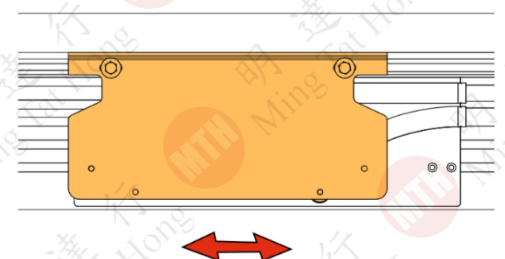

三門 Online 3

拉手 Handle

安裝示意圖
Installation diagram

! 櫃門必須關閉
The door must be close

! 底車可左右調節
The bottom rail can be horizontal adjustment

門板調節 Door closing and adjustment

簡易調節
Simple adjustment

- A** = 上下調節
Vertical adjustment
- C** = 左右調節
Horizontal adjustment

- T** = 調節關門速度
Adjust the closing speed of door

1.5M - 2.5M 中磅 兩門 55kg /door

中磅(750 至 1270mm /每門) 55kg /door

Max 2500mm

Min 1500mm

2.5M - 3M 重磅 兩門 85kg /door

重磅 (1270 至 1500mm /每門) 85kg /door

Max 3000mm

Min 2500mm

2.85M - 3M 中磅 三門 55kg /door

中磅 (950 至 1000mm /每門) 55kg /door

Max 3000mm

Min 2850mm