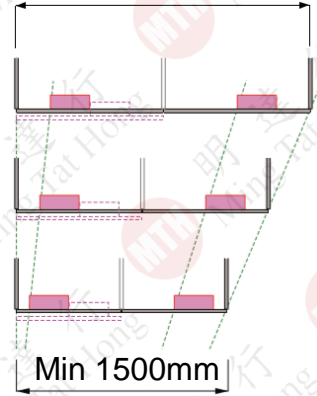

三門 Online 3

拉手 Handle

安裝示意圖
Installation diagram

! 櫃門必須關閉
The door must be close

! 底車可左右調節
The bottom rail can be horizontal adjustment

門板調節 Door closing and adjustment

簡易調節
Simple adjustment

- A** = 上下調節
Vertical adjustment
- C** = 左右調節
Horizontal adjustment

- T** = 調節關門速度
Adjust the closing speed of door

1.5M - 2.5M 中磅 兩門 55kg /door

中磅(750 至 1270mm /每門) 55kg /door

Max 2500mm

Min 1500mm

2.5M - 3M 重磅 兩門 85kg /door

重磅 (1270 至 1500mm /每門) 85kg /door

Max 3000mm

Min 2500mm

2.85M - 3M 中磅 三門 55kg /door

中磅 (950 至 1000mm /每門) 55kg /door

Max 3000mm

Min 2850mm