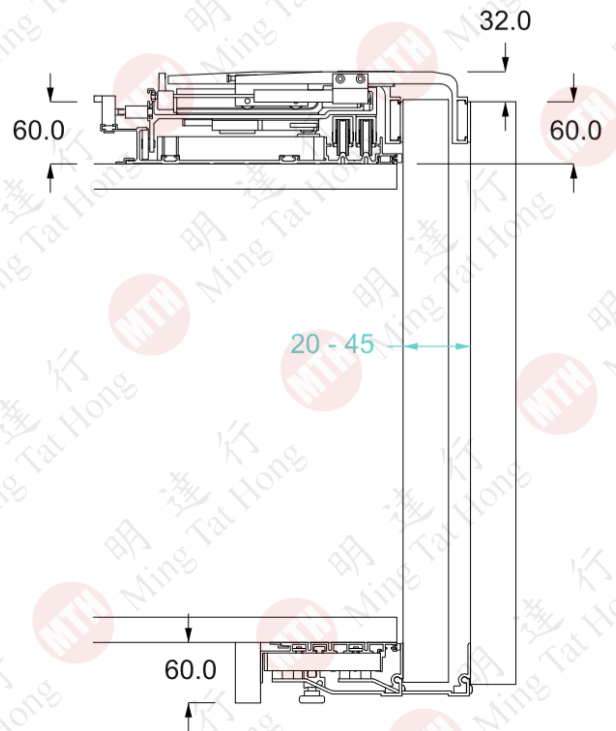

MIXAL
Made in Italy

衣櫃平移門
ONLINE SYSTEM

Online

SISTEMA DI APERTURA COMPLANARE
PER ANTE ARMADIO

COPLANAR SLIDING SYSTEM FOR WARDROBES

衣櫃平移門

- 門寬最多1500mm
- 門厚20-45mm
- 兩門或三門設計
- 每門最高承重為：
 - 55kg(中磅車)或85kg(重磅車)
- 可安裝拉手
- 安裝簡單
- 意大利製造，品質保證

55kg 中磅車

85kg 重磅車

上下路軌

自由尺寸，可要求剪裁

靜音緩衝，超順滑

產品特性

- 應用了ONLINE平移系統設計的衣櫃
- 以平移方式打開以減低開門的空間

兩門 Online 2

三門 Online 3

拉手 Handle

安裝示意圖
Installation diagram

! 櫃門必須關閉
The door must be close

! 底車可左右調節
The bottom rail can be horizontal adjustment

門板調節 Door closing and adjustment

簡易調節
Simple adjustment

- A** = 上下調節
Vertical adjustment
- C** = 左右調節
Horizontal adjustment

- T** = 調節關門速度
Adjust the closing speed of door

1.5M - 2.5M 中磅 兩門 55kg /door

中磅(750 至 1270mm /每門) 55kg /door

Max 2500mm

Min 1500mm

2.5M - 3M 重磅 兩門 85kg /door

重磅 (1270 至 1500mm /每門) 85kg /door

Max 3000mm