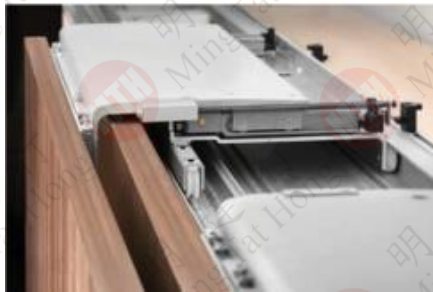

55kg 中磅車

85kg 重磅車

上下路軌

自由尺寸，可要求剪裁

靜音緩衝，超順滑

產品特性

- 應用了ONLINE平移系統設計的衣櫃
- 以平移方式打開以減低開門的空間

兩門 Online 2

三門 Online 3

拉手 Handle

安裝示意圖
Installation diagram

! 櫃門必須關閉
The door must be close

! 底車可左右調節
The bottom rail can be horizontal adjustment

門板調節 Door closing and adjustment

簡易調節
Simple adjustment

- A** = 上下調節
Vertical adjustment
- C** = 左右調節
Horizontal adjustment