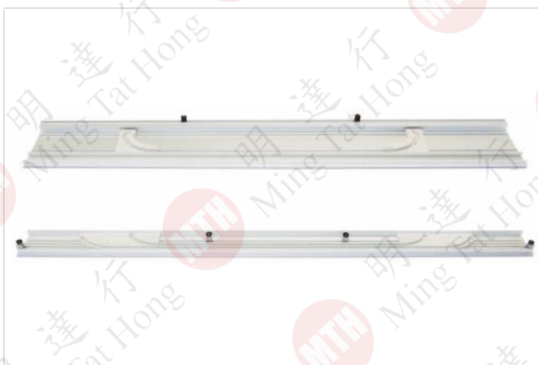

MIXAL
Made in Italy

衣櫃平移門
ONLINE SYSTEM

Online

SISTEMA DI APERTURA COMPLANARE
PER ANTE ARMADIO

COPLANAR SLIDING SYSTEM FOR WARDROBES

衣櫃平移門

- 門寬最多1500mm
- 門厚20-45mm
- 兩門或三門設計
- 每門最高承重為：
 - 55kg(中磅車)或85kg(重磅車)
- 可安裝拉手
- 安裝簡單
- 意大利製造，品質保證

55kg 中磅車

85kg 重磅車

上下路軌

自由尺寸，可要求剪裁

靜音緩衝，超順滑

產品特性

- 應用了ONLINE平移系統設計的衣櫃
- 以平移方式打開以減低開門的空間

兩門 Online 2

三門 Online 3

拉手 Handle

安裝示意圖
Installation diagram

! 櫃門必須關閉
The door must be close

! 底車可左右調節
The bottom rail can be horizontal adjustment

門板調節 Door closing and adjustment

簡易調節
Simple adjustment

- A** = 上下調節
Vertical adjustment
- C** = 左右調節
Horizontal adjustment