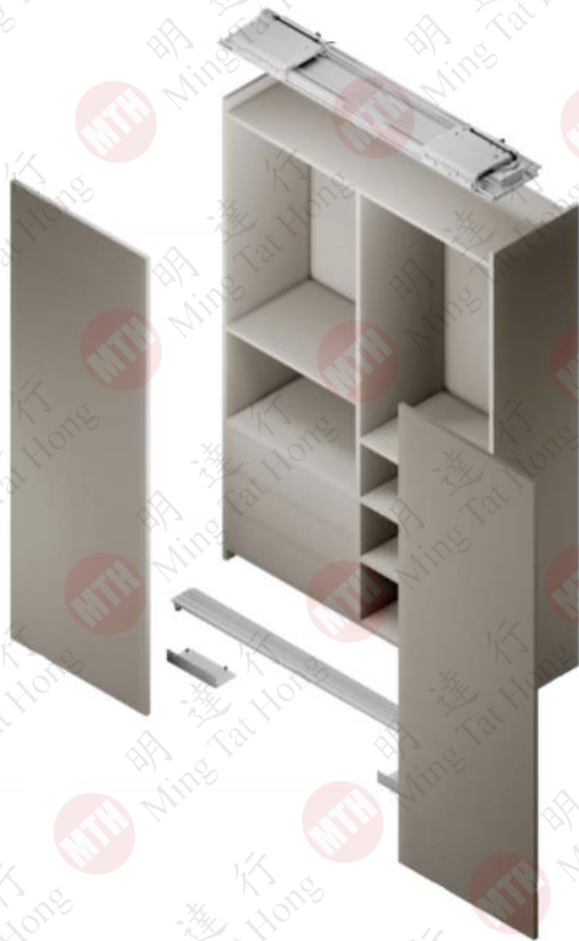

MIXAL
Made in Italy

衣櫃平移門
ONLINE SYSTEM

Online

SISTEMA DI APERTURA COMPLANARE
PER ANTE ARMADIO

COPLANAR SLIDING SYSTEM FOR WARDROBES

衣櫃平移門

- 門寬最多1500mm
- 門厚20-45mm
- 兩門或三門設計
- 每門最高承重為：
 - 55kg(中磅車)或85kg(重磅車)
- 可安裝拉手
- 安裝簡單
- 意大利製造，品質保證

55kg 中磅車

85kg 重磅車

上下路軌

自由尺寸，可要求剪裁

靜音緩衝，超順滑

產品特性

- 應用了ONLINE平移系統設計的衣櫃
- 以平移方式打開以減低開門的空間

兩門 Online 2

三門 Online 3

拉手 Handle

安裝示意圖
Installation diagram

! 櫃門必須關閉
The door must be close

! 底車可左右調節
The bottom rail can be horizontal adjustment

門板調節 Door closing and adjustment

簡易調節
Simple adjustment

- A** = 上下調節
Vertical adjustment
- C** = 左右調節
Horizontal adjustment