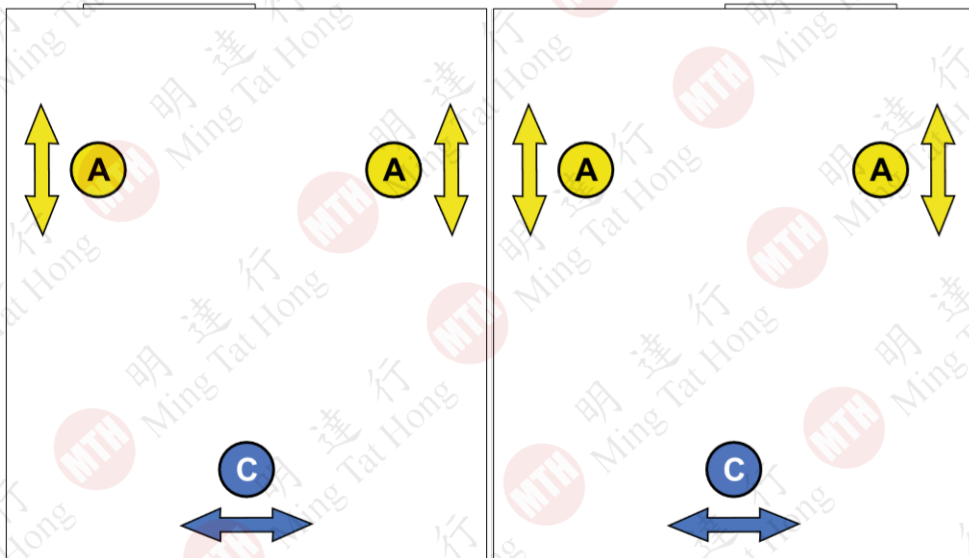

55kg 中磅車

85kg 重磅車

上下路軌

自由尺寸，可要求剪裁

靜音緩衝，超順滑

產品特性

- 應用了ONLINE平移系統設計的衣櫃
- 以平移方式打開以減低開門的空間

兩門 Online 2

三門 Online 3

拉手 Handle

安裝示意圖
Installation diagram

! 櫃門必須關閉
The door must be close

! 底車可左右調節
The bottom rail can be horizontal adjustment

門板調節 Door closing and adjustment

簡易調節
Simple adjustment

- A** = 上下調節
Vertical adjustment
- C** = 左右調節
Horizontal adjustment

- T** = 調節關門速度
Adjust the closing speed of door

1.5M - 2.5M 中磅 兩門 55kg /door

中磅(750 至 1270mm /每門) 55kg /door

Max 2500mm

Min 1500mm

2.5M - 3M 重磅 兩門 85kg /door

重磅 (1270 至 1500mm /每門) 85kg /door

Max 3000mm