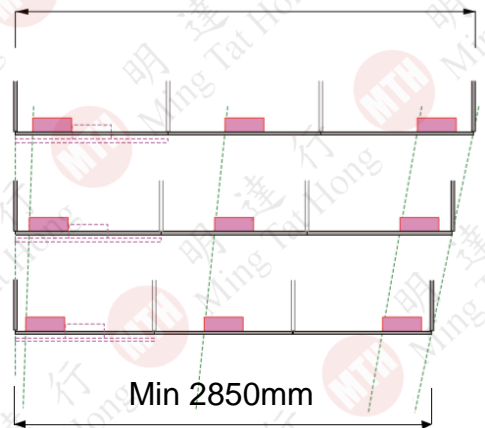

三門 Online 3

拉手 Handle

安裝示意圖
Installation diagram

! 櫃門必須關閉
The door must be close

! 底車可左右調節
The bottom rail can be horizontal adjustment

門板調節 Door closing and adjustment

簡易調節
Simple adjustment

- A** = 上下調節
Vertical adjustment
- C** = 左右調節
Horizontal adjustment

- T** = 調節關門速度
Adjust the closing speed of door

1.5M - 2.5M 中磅 兩門 55kg /door

中磅(750 至 1270mm /每門) 55kg /door

Max 2500mm

Min 1500mm

2.5M - 3M 重磅 兩門 85kg /door

重磅 (1270 至 1500mm /每門) 85kg /door

Max 3000mm

Min 2500mm

2.85M - 3M 中磅 三門 55kg /door

中磅 (950 至 1000mm /每門) 55kg /door

Max 3000mm

Min 2850mm