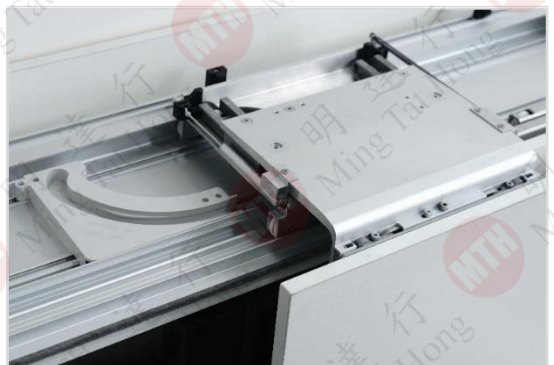

55kg 中磅車

85kg 重磅車

上下路軌

自由尺寸，可要求剪裁

靜音緩衝，超順滑

產品特性

- 應用了ONLINE平移系統設計的衣櫃
- 以平移方式打開以減低開門的空間

兩門 Online 2

三門 Online 3

拉手 Handle

安裝示意圖
Installation diagram

! 櫃門必須關閉
The door must be close

! 底車可左右調節
The bottom rail can be horizontal adjustment

門板調節 Door closing and adjustment

簡易調節
Simple adjustment

- A** = 上下調節
Vertical adjustment
- C** = 左右調節
Horizontal adjustment