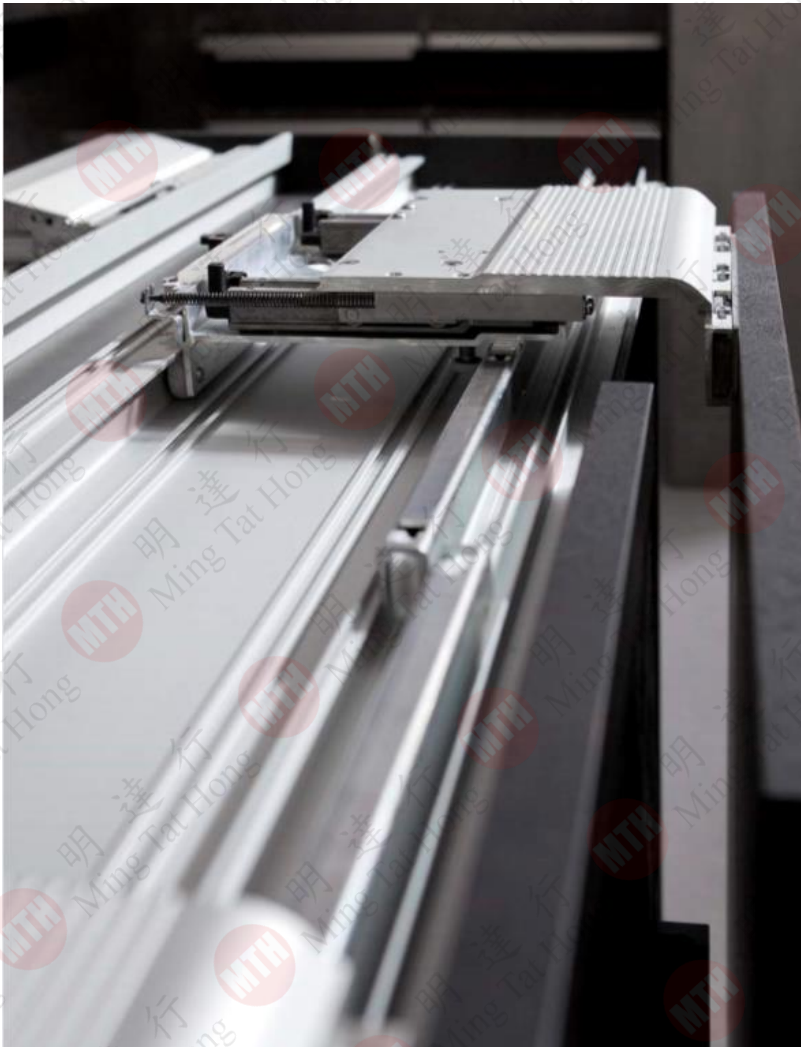

MIXAL
Made in Italy

衣櫃平移門
ONLINE SYSTEM

Online

SISTEMA DI APERTURA COMPLANARE
PER ANTE ARMADIO

COPLANAR SLIDING SYSTEM FOR WARDROBES

衣櫃平移門

- 門寬最多1500mm
- 門厚20-45mm
- 兩門或三門設計
- 每門最高承重為：
 - 55kg(中磅車)或85kg(重磅車)
- 可安裝拉手
- 安裝簡單
- 意大利製造，品質保證

55kg 中磅車

85kg 重磅車

上下路軌

自由尺寸，可要求剪裁

靜音緩衝，超順滑

產品特性

- 應用了ONLINE平移系統設計的衣櫃
- 以平移方式打開以減低開門的空間

兩門 Online 2