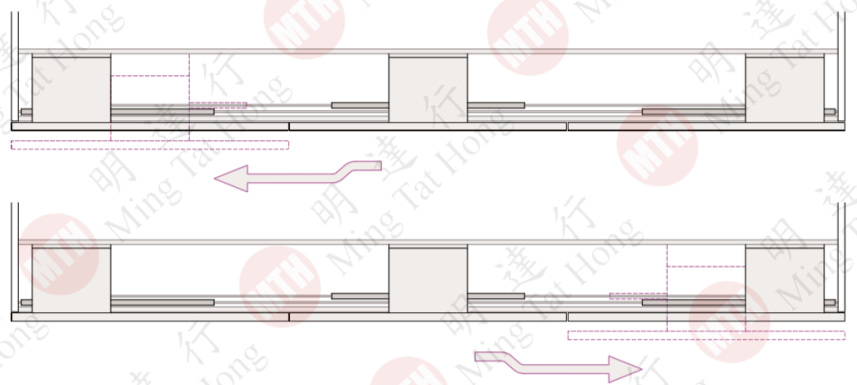

MIXAL
Made in Italy

衣櫃平移門
ONLINE SYSTEM

Online

SISTEMA DI APERTURA COMPLANARE
PER ANTE ARMADIO

COPLANAR SLIDING SYSTEM FOR WARDROBES

衣櫃平移門

- 門寬最多1500mm
- 門厚20-45mm
- 兩門或三門設計
- 每門最高承重為：
 - 55kg(中磅車)或85kg(重磅車)
- 可安裝拉手
- 安裝簡單
- 意大利製造，品質保證

55kg 中磅車

85kg 重磅車

上下路軌

自由尺寸，可要求剪裁

靜音緩衝，超順滑

產品特性

- 應用了ONLINE平移系統設計的衣櫃
- 以平移方式打開以減低開門的空間

兩門 Online 2

三門 Online 3

拉手 Handle

安裝示意圖
Installation diagram

! 櫃門必須關閉
The door must be close

! 底車可左右調節
The bottom rail can be horizontal adjustment

門板調節 Door closing and adjustment

簡易調節
Simple adjustment

- A** = 上下調節
Vertical adjustment
- C** = 左右調節
Horizontal adjustment

- T** = 調節關門速度
Adjust the closing speed of door

1.5M - 2.5M 中磅 兩門 55kg /door

中磅(750 至 1270mm /每門) 55kg /door

Max 2500mm

Min 1500mm

2.5M - 3M 重磅 兩門 85kg /door

重磅 (1270 至 1500mm /每門) 85kg /door

Max 3000mm