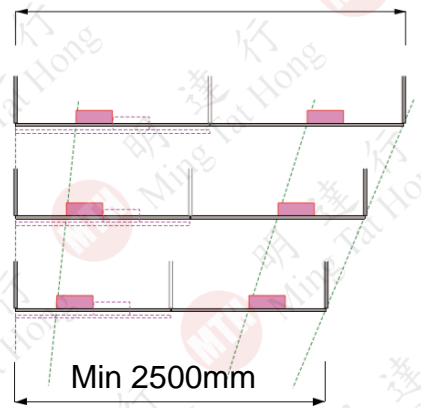

三門 Online 3

拉手 Handle

安裝示意圖
Installation diagram

! 櫃門必須關閉
The door must be close

! 底車可左右調節
The bottom rail can be horizontal adjustment

門板調節 Door closing and adjustment

簡易調節
Simple adjustment

- A** = 上下調節
Vertical adjustment
- C** = 左右調節
Horizontal adjustment

- T** = 調節關門速度
Adjust the closing speed of door

1.5M - 2.5M 中磅 兩門 55kg /door

中磅(750 至 1270mm /每門) 55kg /door

Max 2500mm

Min 1500mm

2.5M - 3M 重磅 兩門 85kg /door

重磅 (1270 至 1500mm /每門) 85kg /door

Max 3000mm

Min 2500mm

2.85M - 3M 中磅 三門 55kg /door

中磅 (950 至 1000mm /每門) 55kg /door

Max 3000mm

Min 2850mm