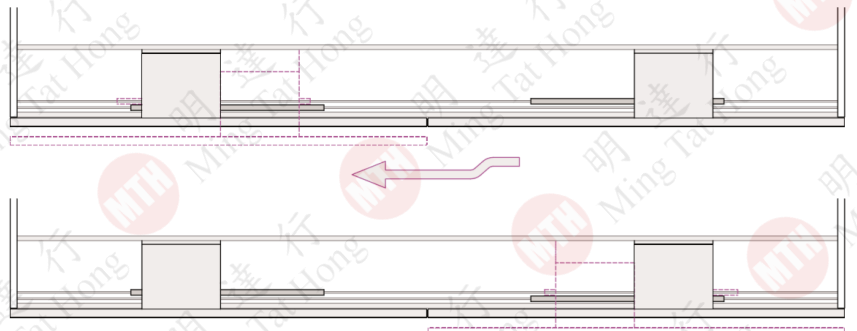

MIXAL
Made in Italy

衣櫃平移門
ONLINE SYSTEM

Online

SISTEMA DI APERTURA COMPLANARE
PER ANTE ARMADIO

COPLANAR SLIDING SYSTEM FOR WARDROBES

衣櫃平移門

- 門寬最多1500mm
- 門厚20-45mm
- 兩門或三門設計
- 每門最高承重為：
 - 55kg(中磅車)或85kg(重磅車)
- 可安裝拉手
- 安裝簡單
- 意大利製造，品質保證

55kg 中磅車

85kg 重磅車

上下路軌

自由尺寸，可要求剪裁

靜音緩衝，超順滑

產品特性

- 應用了ONLINE平移系統設計的衣櫃
- 以平移方式打開以減低開門的空間

兩門 Online 2

三門 Online 3

拉手 Handle

安裝示意圖
Installation diagram

! 櫃門必須關閉
The door must be close

! 底車可左右調節
The bottom rail can be horizontal adjustment

門板調節 Door closing and adjustment

簡易調節
Simple adjustment

- A** = 上下調節
Vertical adjustment
- C** = 左右調節
Horizontal adjustment

Min 2500mm

2.85M - 3M 中磅 三門 55kg /door

中磅 (950 至 1000mm /每門) 55kg /door

Max 3000mm

Min 2850mm