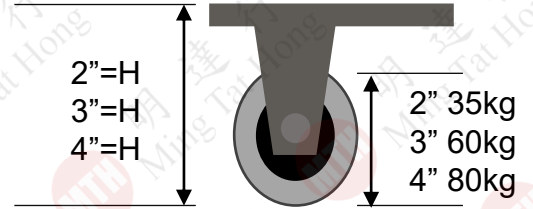

型號	產品名稱
CA0208	2"插心扁轆 (50S)

601A

601B

型號	產品名稱
CA0551	1-1/2" 有制U夾 (602-A)
CA0552	1-1/2" U夾 (602-B)

805

806

型號	產品名稱
CA0562	2" 大班轆 (805)
CA0523	2" M10牙 (806)

重磅 意式平底(灰色)膠輪