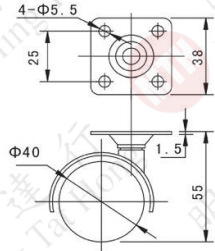

MT扁轆

型號	產品名稱
CA0541	1-1/2" 有制平底 (504-A)
CA0542	1-1/2" 平底 (504-B)

型號	產品名稱
CA0511	2" 有制平底 (501-A)
CA0512	2" 平底 (501-B)

型號	產品名稱
CA0531	1-1/2" 有制M8 (503-A)
CA0532	1-1/2" M8 (503-B)

型號	產品名稱
CA0521	2" 有制M8 (502-A)
CA0522	2" M8 (502-B)

## MT扁轆

尺寸	滾輪材料	負重	輪闊
30mm	尼龍(PA)	40kg	42.5mm

402

型號	產品名稱
CA0501	1-1/2" 平底扁轆 (402)

30mm重磅(40KG)

BLH-40J

型號	產品名稱
CA0201	1-1/2" 3/8"牙 (40T)

BLH-50S

型號	產品名稱
CA0208	2"插心扁轆 (50S)

601A

601B

型號	產品名稱
CA0551	1-1/2" 有制U夾 (602-A)
CA0552	1-1/2" U夾 (602-B)

805

806

型號	產品名稱
CA0562	2" 大班轆 (805)
CA0523	2" M10牙 (806)

重磅 意式平底(灰色)膠輪