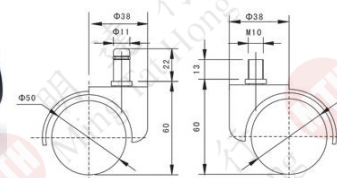

## MT扁轆

尺寸	滾輪材料	負重	輪闊
30mm	尼龍(PA)	40kg	42.5mm

402

型號	產品名稱
CA0501	1-1/2" 平底扁轆 (402)

30mm重磅(40KG)

BLH-40J

型號	產品名稱
CA0201	1-1/2" 3/8"牙 (40T)

BLH-50S

型號	產品名稱
CA0208	2"插心扁轆 (50S)

601A

601B

型號	產品名稱
CA0551	1-1/2" 有制U夾 (602-A)
CA0552	1-1/2" U夾 (602-B)

805

806

型號	產品名稱
CA0562	2" 大班轆 (805)
CA0523	2" M10牙 (806)

重磅 意式平底(灰色)膠輪