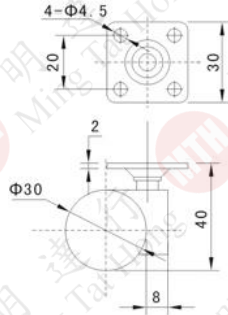

MT扁轆

型號	產品名稱
CA0541	1-1/2" 有制平底 (504-A)
CA0542	1-1/2" 平底 (504-B)

型號	產品名稱
CA0511	2" 有制平底 (501-A)
CA0512	2" 平底 (501-B)

型號	產品名稱
CA0531	1-1/2" 有制M8 (503-A)
CA0532	1-1/2" M8 (503-B)

型號	產品名稱
CA0521	2" 有制M8 (502-A)
CA0522	2" M8 (502-B)

## MT扁轆

尺寸	滾輪材料	負重	輪闊
30mm	尼龍(PA)	40kg	42.5mm

402

型號	產品名稱
CA0501	1-1/2" 平底扁轆 (402)

30mm重磅(40KG)

BLH-40J

型號	產品名稱
CA0201	1-1/2" 3/8"牙 (40T)

BLH-50S

型號	產品名稱
CA0208	2"插心扁轆 (50S)

601A

601B

型號	產品名稱
CA0551	1-1/2" 有制U夾 (602-A)
CA0552	1-1/2" U夾 (602-B)

805

806

型號	產品名稱
CA0562	2" 大班轆 (805)
CA0523	2" M10牙 (806)

重磅 意式平底(灰色)膠輪