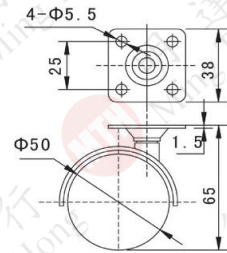

MT扁轆

型號	產品名稱
CA0541	1-1/2" 有制平底 (504-A)
CA0542	1-1/2" 平底 (504-B)

型號	產品名稱
CA0511	2" 有制平底 (501-A)
CA0512	2" 平底 (501-B)

型號	產品名稱
CA0531	1-1/2" 有制M8 (503-A)
CA0532	1-1/2" M8 (503-B)

型號	產品名稱
CA0521	2" 有制M8 (502-A)
CA0522	2" M8 (502-B)

## MT扁轆

尺寸	滾輪材料	負重	輪闊
30mm	尼龍(PA)	40kg	42.5mm

402

型號	產品名稱
CA0501	1-1/2" 平底扁轆 (402)

30mm重磅(40KG)

BLH-40J

型號	產品名稱
CA0201	1-1/2" 3/8"牙 (40T)

BLH-50S

型號	產品名稱
CA0208	2"插心扁轆 (50S)

601A

601B

型號	產品名稱
CA0551	1-1/2" 有制U夾 (602-A)
CA0552	1-1/2" U夾 (602-B)

805

806

型號	產品名稱
CA0562	2" 大班轆 (805)
CA0523	2" M10牙 (806)

重磅 意式平底(灰色)膠輪