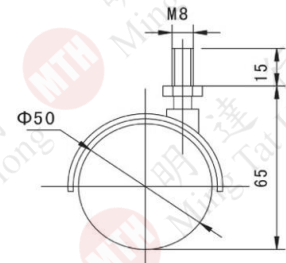

MT扁轆

型號	產品名稱
CA0541	1-1/2" 有制平底 (504-A)
CA0542	1-1/2" 平底 (504-B)

型號	產品名稱
CA0511	2" 有制平底 (501-A)
CA0512	2" 平底 (501-B)

型號	產品名稱
CA0531	1-1/2" 有制M8 (503-A)
CA0532	1-1/2" M8 (503-B)

型號	產品名稱
CA0521	2" 有制M8 (502-A)
CA0522	2" M8 (502-B)

## MT扁轆

尺寸	滾輪材料	負重	輪闊
30mm	尼龍(PA)	40kg	42.5mm

402

型號	產品名稱
CA0501	1-1/2" 平底扁轆 (402)

30mm重磅(40KG)

BLH-40J

型號	產品名稱
CA0201	1-1/2" 3/8"牙 (40T)

BLH-50S

型號	產品名稱
CA0208	2"插心扁轆 (50S)

601A

601B

型號	產品名稱
CA0551	1-1/2" 有制U夾 (602-A)
CA0552	1-1/2" U夾 (602-B)

805

806

型號	產品名稱
CA0562	2" 大班轆 (805)
CA0523	2" M10牙 (806)

重磅 意式平底(灰色)膠輪