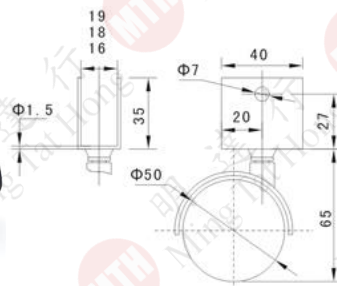

MT扁轆

型號	產品名稱
CA0541	1-1/2" 有制平底 (504-A)
CA0542	1-1/2" 平底 (504-B)

型號	產品名稱
CA0511	2" 有制平底 (501-A)
CA0512	2" 平底 (501-B)

型號	產品名稱
CA0531	1-1/2" 有制M8 (503-A)
CA0532	1-1/2" M8 (503-B)

型號	產品名稱
CA0521	2" 有制M8 (502-A)
CA0522	2" M8 (502-B)

## MT扁轆

尺寸	滾輪材料	負重	輪闊
30mm	尼龍(PA)	40kg	42.5mm

402

型號	產品名稱
CA0501	1-1/2" 平底扁轆 (402)

30mm重磅(40KG)

BLH-40J

型號	產品名稱
CA0201	1-1/2" 3/8"牙 (40T)

BLH-50S

型號	產品名稱
CA0208	2"插心扁轆 (50S)

601A

601B

型號	產品名稱
CA0551	1-1/2" 有制U夾 (602-A)
CA0552	1-1/2" U夾 (602-B)

805

806

型號	產品名稱
CA0562	2" 大班轆 (805)
CA0523	2" M10牙 (806)

重磅 意式平底(灰色)膠輪