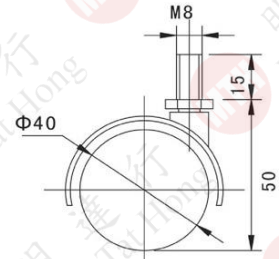

MT扁轆

型號	產品名稱
CA0541	1-1/2" 有制平底 (504-A)
CA0542	1-1/2" 平底 (504-B)

型號	產品名稱
CA0511	2" 有制平底 (501-A)
CA0512	2" 平底 (501-B)

型號	產品名稱
CA0531	1-1/2" 有制M8 (503-A)
CA0532	1-1/2" M8 (503-B)

型號	產品名稱
CA0521	2" 有制M8 (502-A)
CA0522	2" M8 (502-B)

## MT扁轆

尺寸	滾輪材料	負重	輪闊
30mm	尼龍(PA)	40kg	42.5mm

402

型號	產品名稱
CA0501	1-1/2" 平底扁轆 (402)

30mm重磅(40KG)

BLH-40J

型號	產品名稱
CA0201	1-1/2" 3/8"牙 (40T)

BLH-50S

型號	產品名稱
CA0208	2"插心扁轆 (50S)

601A

601B

型號	產品名稱
CA0551	1-1/2" 有制U夾 (602-A)
CA0552	1-1/2" U夾 (602-B)

805

806

型號	產品名稱
CA0562	2" 大班轆 (805)
CA0523	2" M10牙 (806)

重磅 意式平底(灰色)膠輪