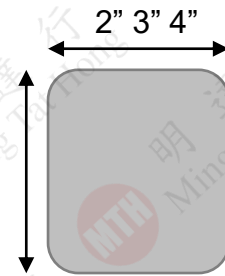

型號	產品名稱	包裝
CA3030	3" 平底灰輪	45只/箱
CA3130	3" 有制平底灰輪	40只/箱