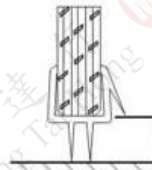

浴室擋水膠條

PS01-10
PS01-12

型號	尺寸
BR7301	PS 01 10mm
	PS 01 12mm

PS04-10
PS04-12

型號	尺寸
BR7307	PS 04 10mm
BR73088	PS 04 12mm

PS05-10
PS05-12

型號	尺寸
BR7309	PS 05 10mm
BR7309A	PS 05 12mm

PS06-10
PS06-12

型號	尺寸
BR7311	PS 06 10mm
BR7311B	PS 06 12mm

PS07-10
PS07-12

型號	尺寸
BR7313	PS 07 10mm
BR7313A	PS 07 12mm

PS08-10
PS08-12

型號	尺寸
BR7322	PS 08 10mm
	PS 08 12mm

PS09-10
PS09-12

型號	尺寸
BR7319	PS 09 10mm
	PS 09 12mm

MPS01-10
MPS01-12