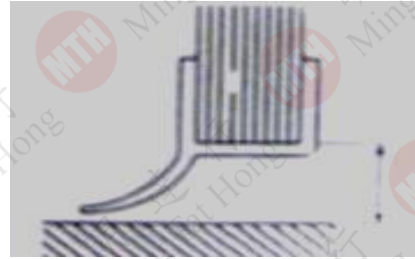

型號

FH0432

浴室配件

PS-08-10

PS-05-10 / 12mm

PS-07-10 / 12mm