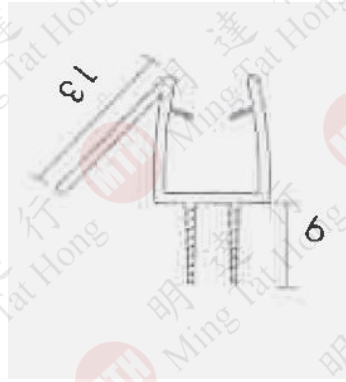

浴室配件

PS-08-10