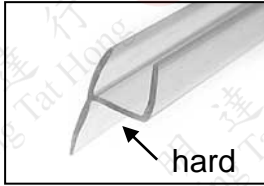

浴室擋水膠條

PS01-10
PS01-12

型號	尺寸
BR7301	PS 01 10mm
	PS 01 12mm

PS04-10
PS04-12

型號	尺寸
BR7307	PS 04 10mm
BR73088	PS 04 12mm

PS05-10
PS05-12

型號	尺寸
BR7309	PS 05 10mm
BR7309A	PS 05 12mm

PS06-10
PS06-12

型號	尺寸
BR7311	PS 06 10mm
BR7311B	PS 06 12mm

PS07-10
PS07-12

型號	尺寸
BR7313	PS 07 10mm
BR7313A	PS 07 12mm

PS08-10
PS08-12

型號	尺寸
BR7322	PS 08 10mm
	PS 08 12mm

PS09-10
PS09-12

型號	尺寸
BR7319	PS 09 10mm
	PS 09 12mm

MPS01-10
MPS01-12