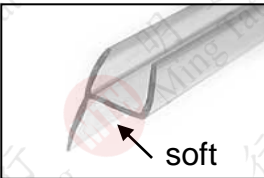

浴室擋水膠條

PS01-10
PS01-12

型號	尺寸
BR7301	PS 01 10mm
	PS 01 12mm

PS04-10
PS04-12

型號	尺寸
BR7307	PS 04 10mm
BR73088	PS 04 12mm

PS05-10
PS05-12

型號	尺寸
BR7309	PS 05 10mm
BR7309A	PS 05 12mm

PS06-10
PS06-12

型號	尺寸
BR7311	PS 06 10mm
BR7311B	PS 06 12mm

PS07-10
PS07-12

型號	尺寸
BR7313	PS 07 10mm
BR7313A	PS 07 12mm

PS08-10
PS08-12

型號	尺寸
BR7322	PS 08 10mm
	PS 08 12mm

PS09-10
PS09-12

型號	尺寸
BR7319	PS 09 10mm
	PS 09 12mm

MPS01-10
MPS01-12