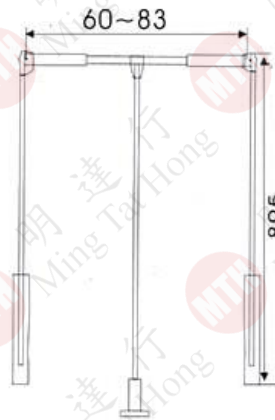

衣櫃鏡系列

Wardrobe Fittings

趟疊式的伸縮鏡子

- 不影響門的關閉, 提供櫃內安裝伸縮鏡子.
- 使用時拉出伸縮鏡子, 在櫃前任意滑動
- 滾珠滑軌, 穩定性能強及輕聲地滑動
- 安裝寬度為35mm,伸縮鏡子不會減少櫃內存儲的空間

路軌長度 18"
鏡子W330mm x 1180mm

拉衣架系列

Wardrobe Fittings

MTG0502
3尺

MTG0503
4尺

MTG0301

拉衣架系列

Wardrobe Fittings

MTG0101

MTG0301

櫃內衣架系列

Wardrobe Fittings

MTJ0101 呔架 米/黑色

MTJ0103 呔架黑色

MTJ0301 褲架黑色

MTJ0401 裙架黑色

特性:收藏式及可拉出

衣櫃掛通系列

Wardrobe Fittings

橢圓掛衣通(鋁質)

| 型號 | 產品名稱 |
|---------|------|
| KL-0330 | 掛衣通 |

特性:白色防滑包膠