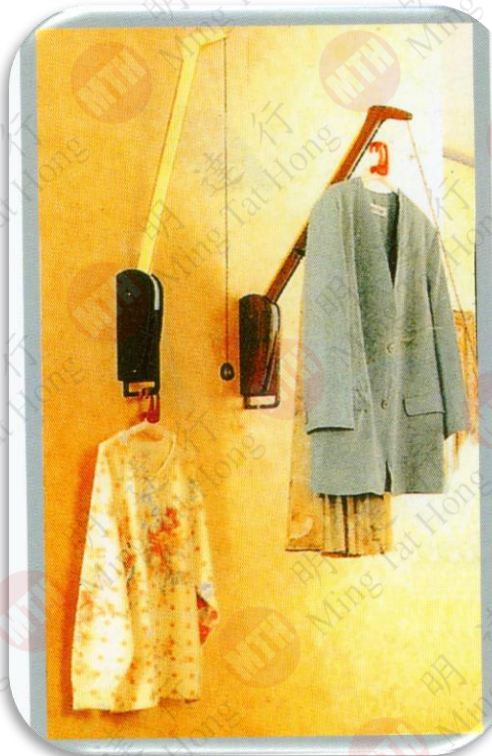

衣櫃鏡系列

Wardrobe Fittings

趟疊式的伸縮鏡子

- 不影響門的關閉, 提供櫃內安裝伸縮鏡子.
- 使用時拉出伸縮鏡子, 在櫃前任意滑動
- 滾珠滑軌, 穩定性能強及輕聲地滑動
- 安裝寬度為35mm,伸縮鏡子不會減少櫃內存儲的空間

路軌長度 18"
鏡子W330mm x 1180mm

拉衣架系列

Wardrobe Fittings

MTG0502
3尺

MTG0503
4尺

MTG0301

拉衣架系列

Wardrobe Fittings

MTG0101

MTG0301

櫃內衣架系列

Wardrobe Fittings

MTJ0101 呔架 米/黑色

MTJ0103 呔架黑色

MTJ0301 褲架黑色

MTJ0401 裙架黑色

特性:收藏式及可拉出

衣櫃掛通系列

Wardrobe Fittings

橢圓掛衣通(鋁質)