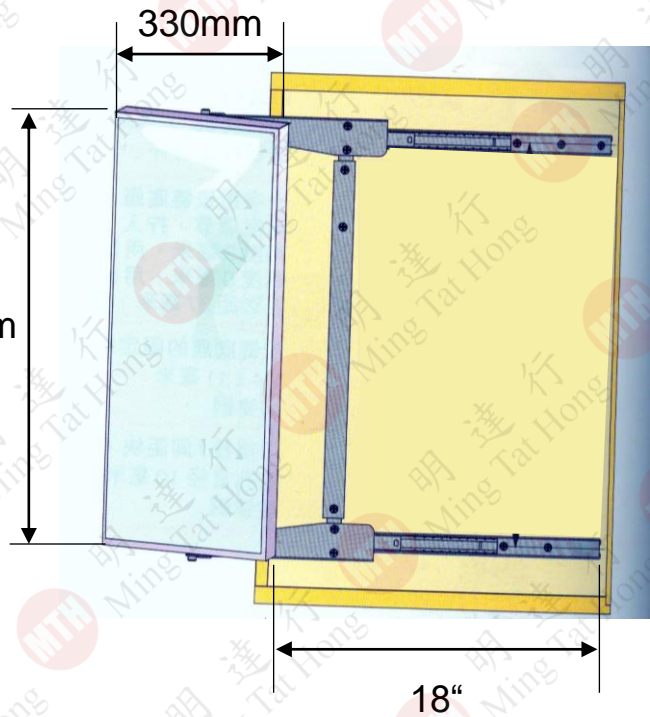

衣櫃鏡系列

Wardrobe Fittings

趟疊式的伸縮鏡子

- 不影響門的關閉, 提供櫃內安裝伸縮鏡子.
- 使用時拉出伸縮鏡子, 在櫃前任意滑動
- 滾珠滑軌, 穩定性能強及輕聲地滑動
- 安裝寬度為35mm,伸縮鏡子不會減少櫃內存儲的空間

路軌長度 18"
鏡子W330mm x 1180mm

拉衣架系列

Wardrobe Fittings

MTG0502
3尺

MTG0503
4尺

MTG0301

拉衣架系列

Wardrobe Fittings

MTG0101

MTG0301

櫃內衣架系列

Wardrobe Fittings

MTJ0101 呔架 米/黑色

MTJ0103 呔架黑色

MTJ0301 褲架黑色

MTJ0401 裙架黑色

特性:收藏式及可拉出

衣櫃掛通系列

Wardrobe Fittings

橢圓掛衣通(鋁質)

| 型號 | 產品名稱 |
|---------|------|
| KL-0330 | 掛衣通 |

特性:白色防滑包膠