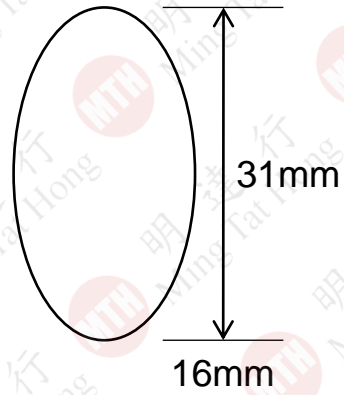

MTJ0101 呔架 米/黑色

MTJ0103 呔架黑色

MTJ0301 褲架黑色

MTJ0401 裙架黑色

特性:收藏式及可拉出

衣櫃掛通系列

Wardrobe Fittings

橢圓掛衣通(鋁質)