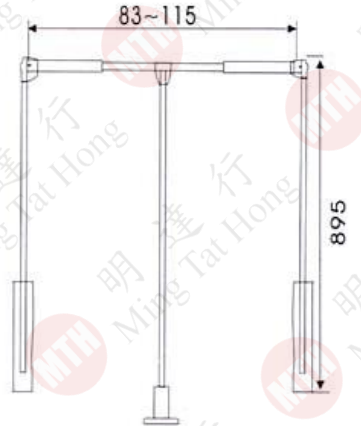

衣櫃鏡系列

Wardrobe Fittings

趟疊式的伸縮鏡子

- 不影響門的關閉, 提供櫃內安裝伸縮鏡子.
- 使用時拉出伸縮鏡子, 在櫃前任意滑動
- 滾珠滑軌, 穩定性能強及輕聲地滑動
- 安裝寬度為35mm,伸縮鏡子不會減少櫃內存儲的空間

路軌長度 18"
鏡子W330mm x 1180mm

拉衣架系列

Wardrobe Fittings

MTG0502
3尺

MTG0503
4尺

MTG0301

拉衣架系列

Wardrobe Fittings

MTG0101

MTG0301

櫃內衣架系列

Wardrobe Fittings

MTJ0101 呔架 米/黑色

MTJ0103 呔架黑色

MTJ0301 褲架黑色

MTJ0401 裙架黑色

特性:收藏式及可拉出

衣櫃掛通系列

Wardrobe Fittings

橢圓掛衣通(鋁質)

| 型號 | 產品名稱 |
|---------|------|
| KL-0330 | 掛衣通 |

特性:白色防滑包膠