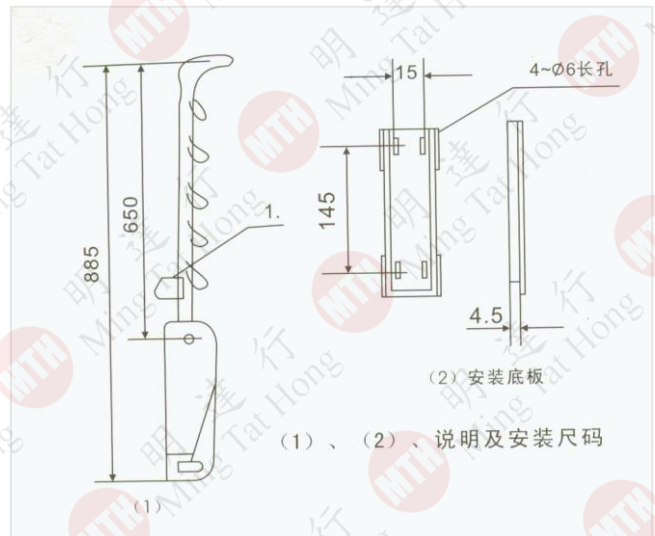

衣櫃鏡系列

Wardrobe Fittings

趟疊式的伸縮鏡子

- 不影響門的關閉, 提供櫃內安裝伸縮鏡子.
- 使用時拉出伸縮鏡子, 在櫃前任意滑動
- 滾珠滑軌, 穩定性能強及輕聲地滑動
- 安裝寬度為35mm,伸縮鏡子不會減少櫃內存儲的空間

路軌長度 18"
鏡子W330mm x 1180mm

拉衣架系列

Wardrobe Fittings

MTG0502
3尺

MTG0503
4尺

MTG0301

拉衣架系列

Wardrobe Fittings

MTG0101

MTG0301

櫃內衣架系列

Wardrobe Fittings

MTJ0101 呔架 米/黑色

MTJ0103 呔架黑色

MTJ0301 褲架黑色

MTJ0401 裙架黑色

特性:收藏式及可拉出

衣櫃掛通系列

Wardrobe Fittings

橢圓掛衣通(鋁質)

| 型號 | 產品名稱 |
|---------|------|
| KL-0330 | 掛衣通 |

特性:白色防滑包膠