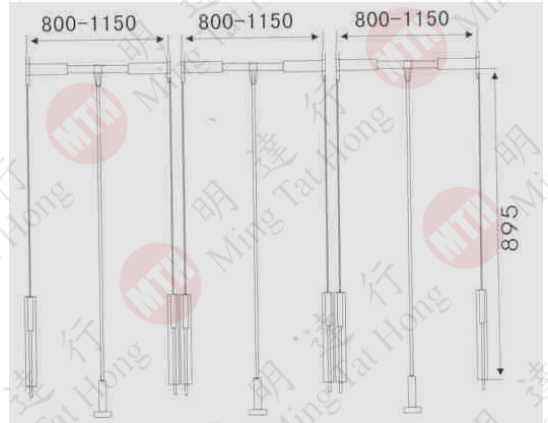

衣櫃鏡系列

Wardrobe Fittings

趟疊式的伸縮鏡子

- 不影響門的關閉, 提供櫃內安裝伸縮鏡子.
- 使用時拉出伸縮鏡子, 在櫃前任意滑動
- 滾珠滑軌, 穩定性能強及輕聲地滑動
- 安裝寬度為35mm,伸縮鏡子不會減少櫃內存儲的空間

路軌長度 18"
鏡子W330mm x 1180mm

拉衣架系列

Wardrobe Fittings

MTG0502
3尺

MTG0503
4尺

MTG0301

拉衣架系列

Wardrobe Fittings

MTG0101

MTG0301

櫃內衣架系列

Wardrobe Fittings

MTJ0101 呔架 米/黑色

MTJ0103 呔架黑色

MTJ0301 褲架黑色

MTJ0401 裙架黑色

特性:收藏式及可拉出

衣櫃掛通系列

Wardrobe Fittings

橢圓掛衣通(鋁質)

| 型號 | 產品名稱 |
|---------|------|
| KL-0330 | 掛衣通 |

特性:白色防滑包膠