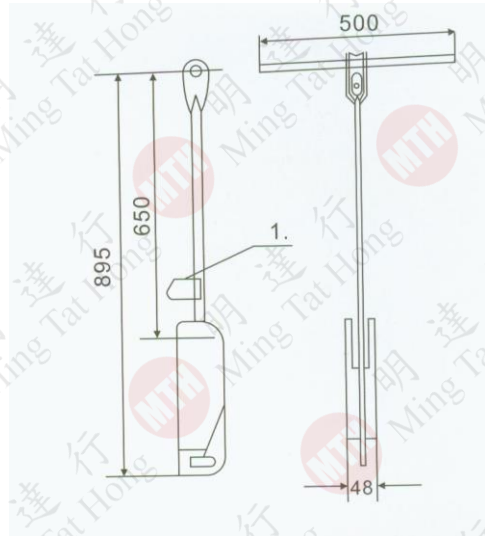

衣櫃鏡系列

Wardrobe Fittings

趟疊式的伸縮鏡子

- 不影響門的關閉, 提供櫃內安裝伸縮鏡子.
- 使用時拉出伸縮鏡子, 在櫃前任意滑動
- 滾珠滑軌, 穩定性能強及輕聲地滑動
- 安裝寬度為35mm,伸縮鏡子不會減少櫃內存儲的空間

路軌長度 18"
鏡子W330mm x 1180mm

拉衣架系列

Wardrobe Fittings

MTG0502
3尺

MTG0503
4尺

MTG0301

拉衣架系列

Wardrobe Fittings

MTG0101

MTG0301

櫃內衣架系列

Wardrobe Fittings

MTJ0101 呔架 米/黑色

MTJ0103 呔架黑色

MTJ0301 褲架黑色

MTJ0401 裙架黑色

特性:收藏式及可拉出

衣櫃掛通系列

Wardrobe Fittings

橢圓掛衣通(鋁質)

| 型號 | 產品名稱 |
|---------|------|
| KL-0330 | 掛衣通 |

特性:白色防滑包膠