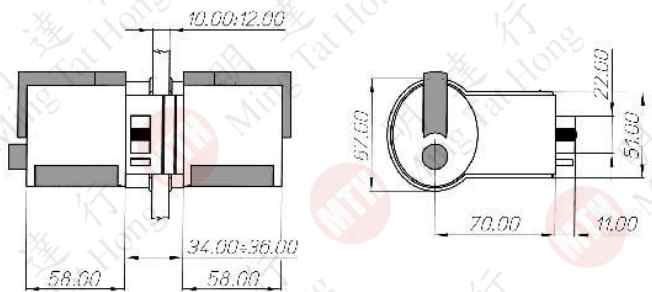

FORMA

結合了著名的意大利門把手最堅固與先進的功能與設計。為您的項目表現出搖籃、優雅、時尚的個性。最負盛名的品牌，配合你的需求，在家裡和辦公室營造創新的外觀及開門體驗。

巧奪天工的精心設計，完美的產品。

完美的精細工藝，無縫的折角，突顯風格及品味。

Glass Door System

意大利大象牌

只需按鍵開啟無須轉扭開門，改變你的開門體驗。

US26D
Matt Chrome