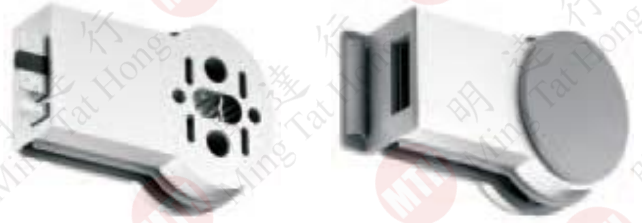

科瑪門鎖系列 **FORMA**

意大利大象牌

Wood Door System

US26
Polished Chrome

US26D
Matt Chrome

US15
Matt Nickel

專業精密的工作流程，源自1945至今的經驗。

專業生產技術，至極挑剔要求。

FORMA

結合了著名的意大利門把手最堅固與先進的功能與設計。為您的項目表現出搖籃、優雅、時尚的個性。最負盛名的品牌，配合你的需求，在家裡和辦公室營造創新的外觀及開門體驗。

巧奪天工的精心設計，完美的產品。

完美的精細工藝，無縫的折角，突顯風格及品味。

Glass Door System

意大利大象牌

只需按鍵開啟無須轉扭開門，改變你的開門體驗。

US26D
Matt Chrome