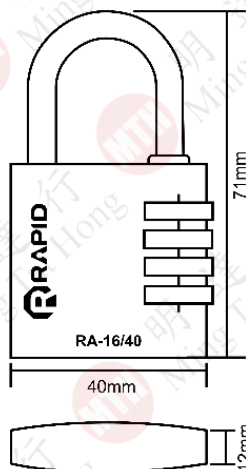

## 號碼掛鎖 - 鋁

RA-11/20 20mm	
貨號	顏色
ML2501A	CH 銀
ML2501B	GY 槍
ML2501C	RG 玫瑰金
ML2501D	RE 紅
ML2501E	BK 黑

12把 / 盒

RA-11/30 30mm	
貨號	顏色
ML2502A	CH 銀
ML2502B	GY 槍
ML2502C	RG 玫瑰金
ML2502D	RE 紅
ML2502E	BK 黑

12把 / 盒

RA-12/40 40mm	
貨號	顏色
ML2503A	CH 銀
ML2503B	GY 槍
ML2503C	RG 玫瑰金

## 號碼掛鎖 - 鋁

RA-13/30 30mm	
貨號	顏色
ML2504A	CH 銀
ML2504B	GY 槍
ML2504C	RG 玫瑰金
ML2504D	RE 紅
ML2504E	BK 黑

12把 / 盒

RA-16/40 40mm	
貨號	顏色
ML2505A	CH 銀
ML2505B	GY 槍
ML2505C	RG 玫瑰金

12把 / 盒

## 號碼掛鎖 - 銅

貨號	型號	包裝
ML2511A	RB-11/20-G 金 20mm	12把 / 盒
ML2512A	RB-11/30-G 金 30mm	12把 / 盒
ML2513A	RB-12/40-G 金 40mm	6把 / 盒

貨號	型號	包裝
ML2511B	RB-11/20-C 叻 20mm	12把 / 盒
ML2512B	RB-11/30-C 叻 30mm	12把 / 盒
ML2513B	RB-12/40-C 叻 40mm	6把 / 盒