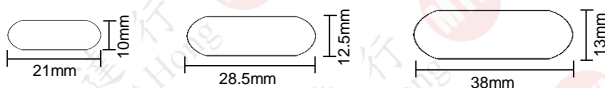

## 號碼掛鎖 - 鋁

RA-13/30 30mm	
貨號	顏色
ML2504A	CH 銀
ML2504B	GY 槍
ML2504C	RG 玫瑰金
ML2504D	RE 紅
ML2504E	BK 黑

12把 / 盒

RA-16/40 40mm	
貨號	顏色
ML2505A	CH 銀
ML2505B	GY 槍
ML2505C	RG 玫瑰金

12把 / 盒

## 號碼掛鎖 - 銅

貨號	型號	包裝
ML2511A	RB-11/20-G 金 20mm	12把 / 盒
ML2512A	RB-11/30-G 金 30mm	12把 / 盒
ML2513A	RB-12/40-G 金 40mm	6把 / 盒

貨號	型號	包裝
ML2511B	RB-11/20-C 叻 20mm	12把 / 盒
ML2512B	RB-11/30-C 叻 30mm	12把 / 盒
ML2513B	RB-12/40-C 叻 40mm	6把 / 盒