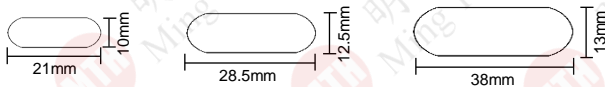

## 號碼掛鎖 - 鋁

RA-13/30 30mm	
貨號	顏色
ML2504A	CH 銀
ML2504B	GY 槍
ML2504C	RG 玫瑰金
ML2504D	RE 紅
ML2504E	BK 黑

12把 / 盒

RA-16/40 40mm	
貨號	顏色
ML2505A	CH 銀
ML2505B	GY 槍
ML2505C	RG 玫瑰金

12把 / 盒

## 號碼掛鎖 - 銅

貨號	型號	包裝
ML2511A	RB-11/20-G 金 20mm	12把 / 盒
ML2512A	RB-11/30-G 金 30mm	12把 / 盒
ML2513A	RB-12/40-G 金 40mm	6把 / 盒

貨號	型號	包裝
ML2511B	RB-11/20-C 叻 20mm	12把 / 盒
ML2512B	RB-11/30-C 叻 30mm	12把 / 盒
ML2513B	RB-12/40-C 叻 40mm	6把 / 盒