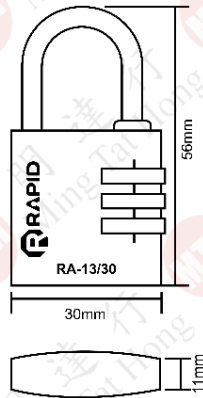

## 號碼掛鎖 - 鋁

RA-11/20 20mm	
貨號	顏色
ML2501A	CH 銀
ML2501B	GY 槍
ML2501C	RG 玫瑰金
ML2501D	RE 紅
ML2501E	BK 黑

12把 / 盒

RA-11/30 30mm	
貨號	顏色
ML2502A	CH 銀
ML2502B	GY 槍
ML2502C	RG 玫瑰金
ML2502D	RE 紅
ML2502E	BK 黑

12把 / 盒

RA-12/40 40mm	
貨號	顏色
ML2503A	CH 銀
ML2503B	GY 槍
ML2503C	RG 玫瑰金

## 號碼掛鎖 - 鋁

RA-13/30 30mm	
貨號	顏色
ML2504A	CH 銀
ML2504B	GY 槍
ML2504C	RG 玫瑰金
ML2504D	RE 紅
ML2504E	BK 黑

12把 / 盒

RA-16/40 40mm	
貨號	顏色
ML2505A	CH 銀
ML2505B	GY 槍
ML2505C	RG 玫瑰金

12把 / 盒

## 號碼掛鎖 - 銅

貨號	型號	包裝
ML2511A	RB-11/20-G 金 20mm	12把 / 盒
ML2512A	RB-11/30-G 金 30mm	12把 / 盒
ML2513A	RB-12/40-G 金 40mm	6把 / 盒

貨號	型號	包裝
ML2511B	RB-11/20-C 叻 20mm	12把 / 盒
ML2512B	RB-11/30-C 叻 30mm	12把 / 盒
ML2513B	RB-12/40-C 叻 40mm	6把 / 盒