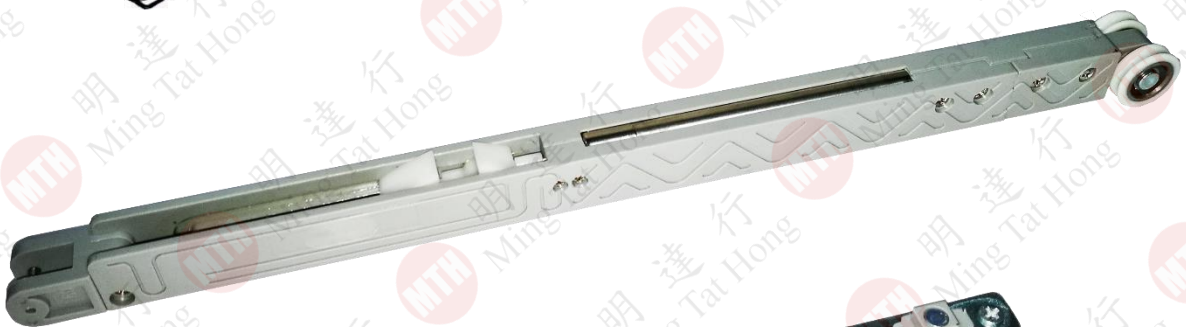

威邦80KG無聲吊路

Door Installation Showing

型號	吊路連配件
ST7005	5尺
ST7006	6尺
ST7008	8尺
ST7010	10尺
ST7000	淨吊路配件-160
ST7000A	L碼
ST7000S	160緩衝制

吊路系列

Series of suspending sliding door roller

- | | |
|-----------------|------------------------|
| A 吊輪
Wheel | D 吊路
Suspended Rail |
| B 尾制
Stopper | E 吊片
Connector |
| C 底碼
Locator | F 螺絲
Screw |

Capacities:
載重 80 kg

A. 單緩衝

B. 雙緩衝

威邦#800重型無聲吊路

重型120KG

Door Installation Showing

散包裝

型號	重型淨吊路
ST7105	5尺
ST7106	6尺
ST7108	8尺
ST7110	10尺
ST7100A	800 -淨重型吊路配件