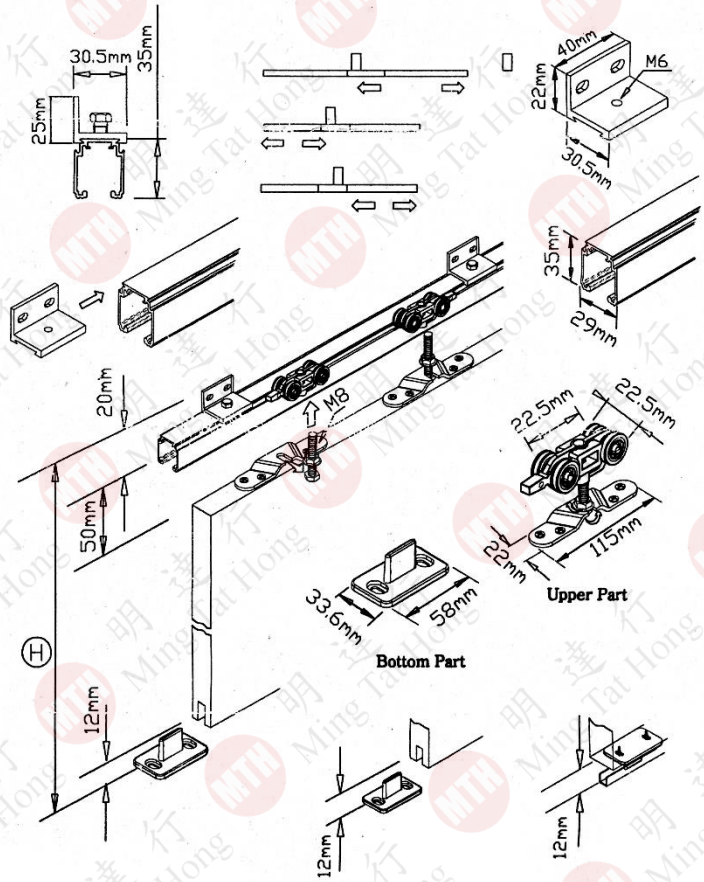

威邦80KG無聲吊路

Door Installation Showing

型號	吊路連配件
ST7005	5尺
ST7006	6尺
ST7008	8尺
ST7010	10尺
ST7000	淨吊路配件-160
ST7000A	L碼
ST7000S	160緩衝制

吊路系列

Series of suspending sliding door roller

- | | |
|-----------------|------------------------|
| A 吊輪
Wheel | D 吊路
Suspended Rail |
| B 尾制
Stopper | E 吊片
Connector |
| C 底碼
Locator | F 螺絲
Screw |

Capacities:
載重 80 kg

A. 單緩衝

B. 雙緩衝

威邦#800重型無聲吊路

重型120KG

Door Installation Showing

散包裝

型號	重型淨吊路
ST7105	5尺
ST7106	6尺
ST7108	8尺
ST7110	10尺
ST7100A	800 -淨重型吊路配件