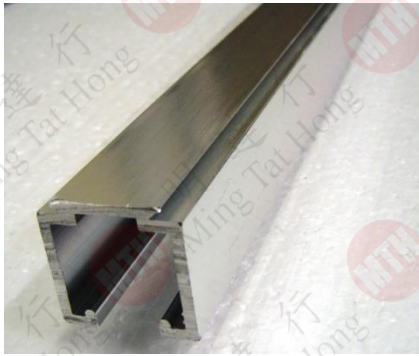

威邦80KG無聲吊路

Door Installation Showing

型號	吊路連配件
ST7005	5尺
ST7006	6尺
ST7008	8尺
ST7010	10尺
ST7000	淨吊路配件-160
ST7000A	L碼
ST7000S	160緩衝制

吊路系列

Series of suspending sliding door roller

- | | |
|-----------------|------------------------|
| A 吊輪
Wheel | D 吊路
Suspended Rail |
| B 尾制
Stopper | E 吊片
Connector |
| C 底碼
Locator | F 螺絲
Screw |

Capacities:
載重 80 kg

A. 單緩衝

B. 雙緩衝

威邦#800重型無聲吊路

重型120KG

Door Installation Showing

散包裝

型號	重型淨吊路
ST7105	5尺
ST7106	6尺
ST7108	8尺
ST7110	10尺
ST7100A	800 -淨重型吊路配件