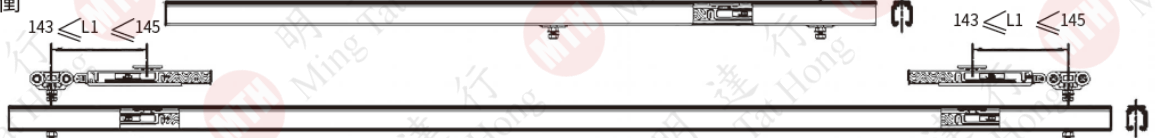

威邦80KG無聲吊路

Door Installation Showing

型號	吊路連配件
ST7005	5尺
ST7006	6尺
ST7008	8尺
ST7010	10尺
ST7000	淨吊路配件-160
ST7000A	L碼
ST7000S	160緩衝制

吊路系列

Series of suspending sliding door roller

- | | |
|-----------------|------------------------|
| A 吊輪
Wheel | D 吊路
Suspended Rail |
| B 尾制
Stopper | E 吊片
Connector |
| C 底碼
Locator | F 螺絲
Screw |

Capacities:
載重 80 kg

A. 單緩衝

B. 雙緩衝

威邦#800重型無聲吊路

重型120KG

Door Installation Showing

散包裝

型號	重型淨吊路
ST7105	5尺
ST7106	6尺
ST7108	8尺
ST7110	10尺
ST7100A	800 -淨重型吊路配件