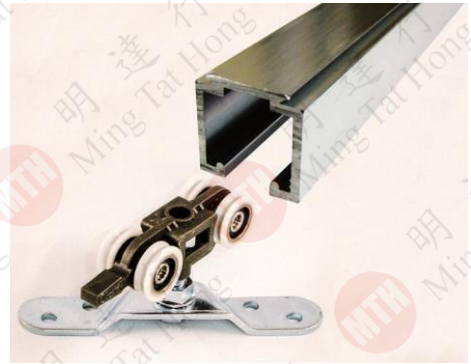

威邦80KG無聲吊路

Door Installation Showing

型號	吊路連配件
ST7005	5尺
ST7006	6尺
ST7008	8尺
ST7010	10尺
ST7000	淨吊路配件-160
ST7000A	L碼
ST7000S	160緩衝制

吊路系列

Series of suspending sliding door roller

- | | |
|-----------------|------------------------|
| A 吊輪
Wheel | D 吊路
Suspended Rail |
| B 尾制
Stopper | E 吊片
Connector |
| C 底碼
Locator | F 螺絲
Screw |

Capacities:
載重 80 kg

A. 單緩衝

B. 雙緩衝

威邦#800重型無聲吊路

重型120KG

Door Installation Showing

散包裝

型號	重型淨吊路
ST7105	5尺
ST7106	6尺
ST7108	8尺
ST7110	10尺
ST7100A	800 -淨重型吊路配件