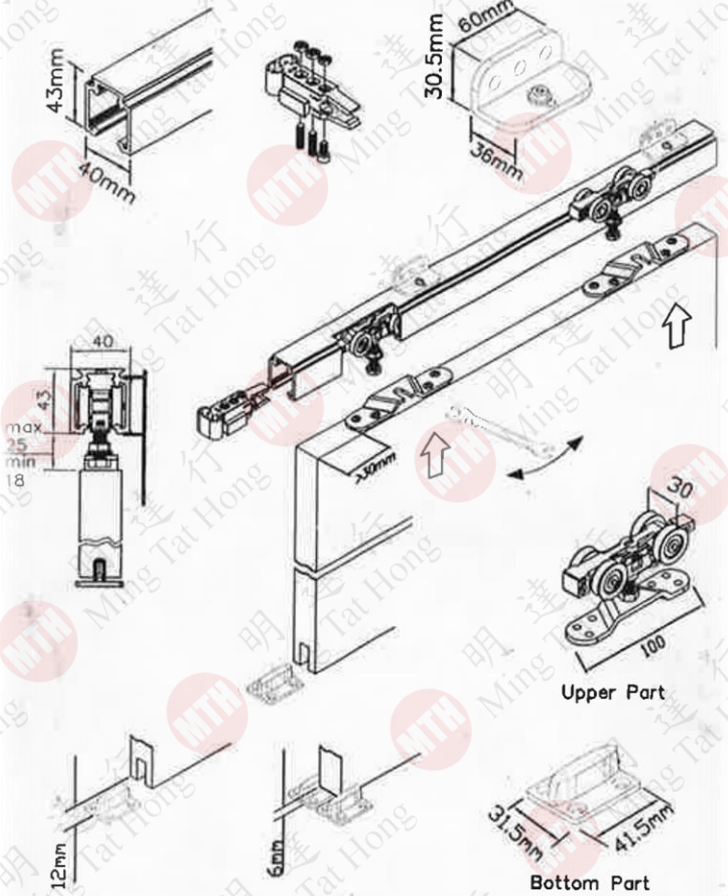

威邦80KG無聲吊路

Door Installation Showing

型號	吊路連配件
ST7005	5尺
ST7006	6尺
ST7008	8尺
ST7010	10尺
ST7000	淨吊路配件-160
ST7000A	L碼
ST7000S	160緩衝制

吊路系列

Series of suspending sliding door roller

- | | |
|-----------------|------------------------|
| A 吊輪
Wheel | D 吊路
Suspended Rail |
| B 尾制
Stopper | E 吊片
Connector |
| C 底碼
Locator | F 螺絲
Screw |

Capacities:
載重 80 kg

A. 單緩衝

B. 雙緩衝

威邦#800重型無聲吊路

重型120KG

Door Installation Showing

散包裝

型號	重型淨吊路
ST7105	5尺
ST7106	6尺
ST7108	8尺
ST7110	10尺
ST7100A	800 -淨重型吊路配件