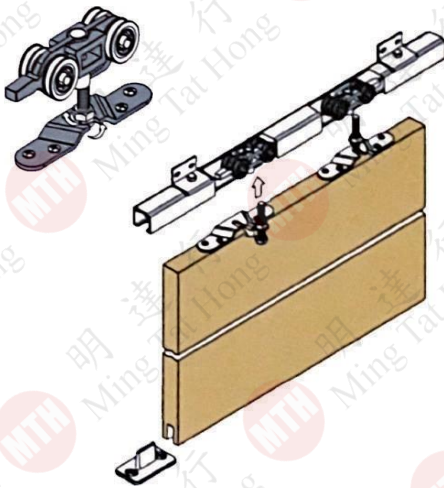

威邦80KG無聲吊路

Door Installation Showing

型號	吊路連配件
ST7005	5尺
ST7006	6尺
ST7008	8尺
ST7010	10尺
ST7000	淨吊路配件-160
ST7000A	L碼
ST7000S	160緩衝制

吊路系列

Series of suspending sliding door roller

- | | |
|-----------------|------------------------|
| A 吊輪
Wheel | D 吊路
Suspended Rail |
| B 尾制
Stopper | E 吊片
Connector |
| C 底碼
Locator | F 螺絲
Screw |

Capacities:
載重 80 kg

A. 單緩衝

B. 雙緩衝

威邦#800重型無聲吊路

重型120KG

Door Installation Showing

散包裝

型號	重型淨吊路
ST7105	5尺
ST7106	6尺
ST7108	8尺
ST7110	10尺
ST7100A	800 -淨重型吊路配件