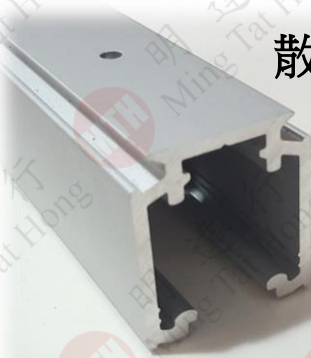

威邦80KG無聲吊路

Door Installation Showing

型號	吊路連配件
ST7005	5尺
ST7006	6尺
ST7008	8尺
ST7010	10尺
ST7000	淨吊路配件-160
ST7000A	L碼
ST7000S	160緩衝制

吊路系列

Series of suspending sliding door roller

- | | |
|-----------------|------------------------|
| A 吊輪
Wheel | D 吊路
Suspended Rail |
| B 尾制
Stopper | E 吊片
Connector |
| C 底碼
Locator | F 螺絲
Screw |

Capacities:
載重 80 kg

A. 單緩衝

B. 雙緩衝

威邦#800重型無聲吊路

重型120KG

Door Installation Showing

散包裝

型號	重型淨吊路
ST7105	5尺
ST7106	6尺
ST7108	8尺
ST7110	10尺
ST7100A	800 -淨重型吊路配件