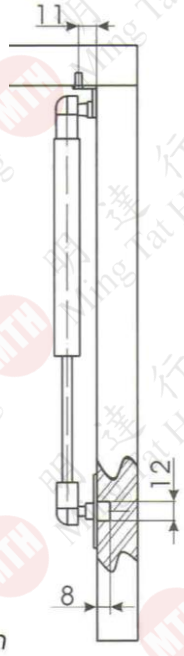

## LIFT-O-MAT®

	A(mm)	B(mm)
8/10/20kg	65	190
12/14kg	85	255

### 不銹鋼配件

9073RT

頭碼

9074RO

鋁門

6871SU

木門

磅數(kg)	包裝(包)
8/10	10支
12	10支
14/20	10支