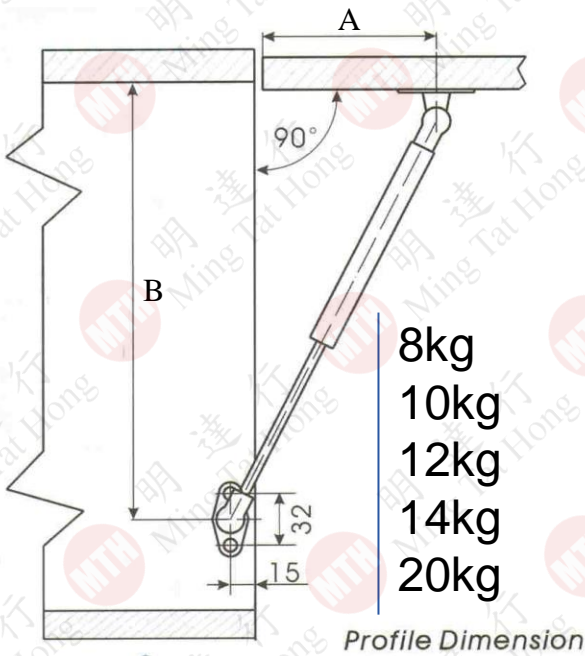

德國氣壓撐

## LIFT-O-MAT®

	A(mm)	B(mm)
8/10/20kg	65	190
12/14kg	85	255

### 不銹鋼配件

9073RT

頭碼

9074RO

鋁門

6871SU

木門

磅數(kg)	包裝(包)
8/10	10支
12	10支
14/20	10支