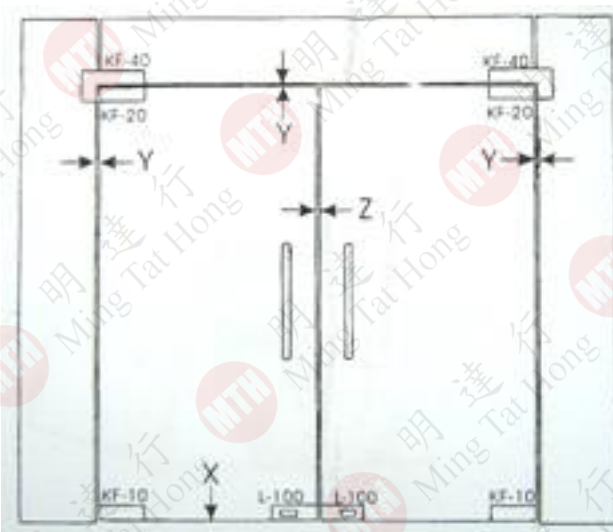

玻璃夾系列

型號

FH0816 砂鋼

FH0804 光銀

型號

FH0815 砂鋼

FH0803 光銀

型號

FH0814 砂鋼

FH0802 光銀

型號

FH0812 砂鋼

FH0801A 光銀

型號

FH0811 砂鋼

FH0801 光銀

型號

FH0817 砂鋼

FH0805 光銀